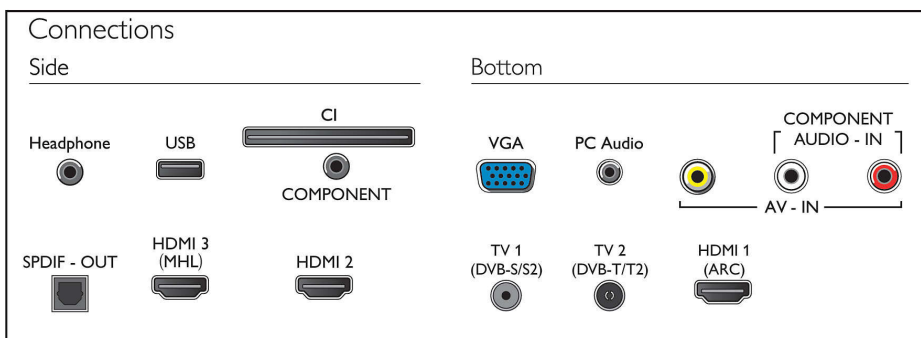

Мощность

- Электропитание: 220-240 В переменного тока, 50/60 Гц
- Температура окружающей среды: 5–35 °C
- Энергопотребление в режиме ожидания: $\leq 0,5$
- Маркировка класса энергоэффективности: A
- Маркировка энергоэффективности ЕС: 40 Вт
- Функции энергосбережения: Таймер автоматического выключения, Режим ECO, Отключение изображения (для радио)
- Энергопотребление в выключенном состоянии: $\leq 0,5$
- Потребление электроэнергии в год: 58 кВт/ч

Аксессуары

- Входящие в комплект аксессуары: Пульт ДУ, Батарея типа AAA — 2 шт., Настольная подставка, Шнур питания, Краткое руководство пользователя, Брошюра с важной юридической информацией и сведениями о безопасности, Гарантийный талон

Размеры

- Ширина устройства: 732 миллиметра
- Высота устройства: 430 миллиметра
- Глубина устройства: 72 миллиметра
- Вес продукта: 4,2 кг
- Ширина с подставкой: 732 миллиметра

- Высота с подставкой: 472 миллиметра
- Глубина с подставкой: 183 миллиметра
- Вес изделия с подставкой: 4,5 кг
- Ширина коробки: 835 миллиметра
- Высота коробки: 514 миллиметра
- Глубина коробки: 140 миллиметра
- Вес, включая упаковку: 6 кг
- Совместимое настенное крепление: 200 x 100 мм

Дата выпуска 2023-08-09

Версия: 12.1.1

EAN: 87 18863 00928 4

© 2023 Koninklijke Philips N.V.
Все права защищены.

Характеристики могут меняться без предварительного уведомления. Торговые марки являются собственностью Koninklijke Philips N.V. или соответствующих владельцев.

www.philips.com

* Электронный гид телепередач и фактическая доступность для просмотра (до 8 дней) зависят от страны и поставщика услуг.

* Годовое потребление электроэнергии (кВт/ч) основано на энергопотреблении телевизором 4 часа в день, 365 дней в году. Фактическое потребление электроэнергии зависит от условий использования телевизора.

* Этот телевизор поддерживает прием DVB для просмотра программ бесплатного ТВ. Отдельные операторы DVB могут не поддерживаться. Новый список поддерживаемых операторов можно найти в разделе FAQ на сайте технической поддержки Philips. Для некоторых операторов необходимы условный доступ и подписка. За дополнительными сведениями обращайтесь к операторам.

* Этот телевизор не поддерживает приостановку просмотра / запись на USB, если вставлена карта CI Plus CAM