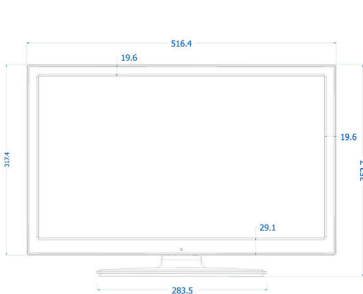

видеовоспроизведения: Контейнеры: AVI, MKV, Форматы: H.264/MPEG4 AVC, MPEG1, MPEG2, MPEG4

- Поддерживаемые аудиоформаты: MP3, AAC
- Поддерживаемые форматы субтитров: SRT, SSA
- Поддерживаемые форматы изображения: BMP, JPG, PNG
- Поддерживаемое видеоразрешение (на USB): до 1920 x 1080p при 30 Гц
- Мультимедийные подключения: USB

Аудио

- Выходная мощность: 5 (2 x 2,5) Вт
- Акустические системы: 2,0, Направленный вниз
- Характеристики звука: Эквилайзер, Баланс, АРГ

Мощность

- Электропитание: 220–240 В перем. тока, 50–60 Гц
- Температура окружающей среды: 5 °C – 45 °C
- Энергопотребление в режиме ожидания: $\leq 0,3$ Вт
- Маркировка класса энергоэффективности: A+
- Маркировка энергоэффективности ЕС: 17 Вт
- Функции энергосбережения: Режим ECO
- Потребление электроэнергии в год: 24 кВт/ч

Аксессуары

- В комплекте: Пульт ДУ 22AV1407A/12, 2 батареи типа AAA, Брошюра с важной юридической информацией и сведениями о безопасности, Настольная подставка, Гарантийный талон
- Дополнительный: Пульт ДУ для пакета установки 22AV9573A

Подключения (боковая панель)

- Слот общего интерфейса: CI+ 1.3
- Выход для наушников: Мини-разъем
- USB 1: Порт USB 2.0
- A/B вход: CVBS + RCA (левый/правый)

Подключения (задняя панель)

- Scart: CVBS, RGB, SVHS
- Антенна: IEC-75
- HDMI1: HDMI 1.3
- Выход для цифрового аудиосигнала: Коаксиальный (SPDIF)
- Вход VGA: 15-контактный D-sub

Дата выпуска 2023-08-09

Версия: 1.1.1

EAN: 87 18863 00655 9

© 2023 Koninklijke Philips N.V.
Все права защищены.

Характеристики могут меняться без предварительного уведомления. Торговые марки являются собственностью Koninklijke Philips N.V. или соответствующих владельцев.

www.philips.com

Дизайн

- Особенности: Прозрачная задняя панель
- Цвет передней панели: Черный

Размеры

- Ширина устройства: 516 миллиметра
- Высота устройства: 317 миллиметра
- Глубина устройства: 35/43 миллиметра
- Вес продукта: 2,8 кг
- Ширина с подставкой: 516 миллиметра
- Высота с подставкой: 352 миллиметра
- Глубина с подставкой: 134 миллиметра
- Вес изделия с подставкой: 3,0 кг
- Совместимое настенное крепление: 75 x 75 мм, M4

* Доступность функций будет зависеть от выбранной конфигурации.

* Типичный уровень энергопотребления в рабочем режиме определен в соответствии с IEC62087 (вып. 2). Фактическое потребление электроэнергии зависит от условий эксплуатации телевизора.

* Лишь некоторые детали или компоненты этого телевизора содержат свинец, для них не существует альтернативных вариантов в соответствии с существующими исключениями директивы RoHS.