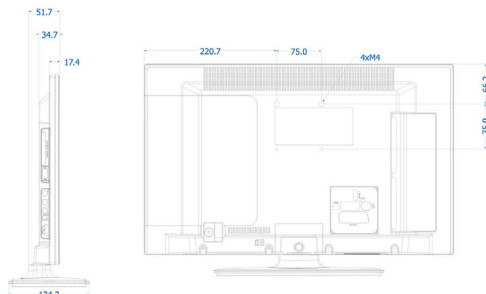

видеовоспроизведения: Контейнеры: AVI, MKV, Форматы: H.264/MPEG4 AVC, MPEG1, MPEG2, MPEG4

- Поддерживаемые аудиоформаты: MP3, AAC
- Поддерживаемые форматы субтитров: SRT, SSA
- Поддерживаемые форматы изображения: BMP, JPG, PNG
- Поддерживаемое видеоразрешение (на USB): до 1920 x 1080p при 30 Гц
- Мультимедийные подключения: USB

Аудио

- Выходная мощность: 5 (2 x 2,5) Вт
- Акустические системы: 2,0, Направленный вниз
- Характеристики звука: Эквилайзер, Баланс, АРГ

Мощность

- Электропитание: 220–240 В перем. тока, 50–60 Гц
- Температура окружающей среды: 5 °C – 45 °C
- Энергопотребление в режиме ожидания: $\leq 0,3$ Вт
- Маркировка класса энергоэффективности: A+
- Маркировка энергоэффективности ЕС: 17 Вт
- Функции энергосбережения: Режим ECO
- Потребление электроэнергии в год: 24 кВт/ч

Аксессуары

- В комплекте: Пульт ДУ 22AV1407A/12, 2 батареи типа AAA, Брошюра с важной юридической информацией и сведениями о безопасности, Настольная подставка, Гарантийный талон
- Дополнительный: Пульт ДУ для пакета установки 22AV9573A

Подключения (боковая панель)

- Слот общего интерфейса: CI+ 1.3
- Выход для наушников: Мини-разъем
- USB 1: Порт USB 2.0
- A/B вход: CVBS + RCA (левый/правый)

Подключения (задняя панель)

- Scart: CVBS, RGB, SVHS
- Антенна: IEC-75
- HDMI1: HDMI 1.3
- Выход для цифрового аудиосигнала: Коаксиальный (SPDIF)
- Вход VGA: 15-контактный D-sub

Дата выпуска 2023-08-09

Версия: 1.1.1

EAN: 87 18863 00655 9

© 2023 Koninklijke Philips N.V.
Все права защищены.

Характеристики могут меняться без предварительного уведомления. Торговые марки являются собственностью Koninklijke Philips N.V. или соответствующих владельцев.

www.philips.com

Дизайн

- Особенности: Прозрачная задняя панель
- Цвет передней панели: Черный

Размеры

- Ширина устройства: 516 миллиметра
- Высота устройства: 317 миллиметра
- Глубина устройства: 35/43 миллиметра
- Вес продукта: 2,8 кг
- Ширина с подставкой: 516 миллиметра
- Высота с подставкой: 352 миллиметра
- Глубина с подставкой: 134 миллиметра
- Вес изделия с подставкой: 3,0 кг
- Совместимое настенное крепление: 75 x 75 мм, M4

* Доступность функций будет зависеть от выбранной конфигурации.

* Типичный уровень энергопотребления в рабочем режиме определен в соответствии с IEC62087 (вып. 2). Фактическое потребление электроэнергии зависит от условий эксплуатации телевизора.

* Лишь некоторые детали или компоненты этого телевизора содержат свинец, для них не существует альтернативных вариантов в соответствии с существующими исключениями директивы RoHS.