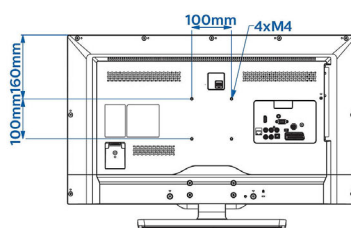

Тюнер/прием/передача

- Цифровое ТВ: DVB-T/T2/C
- Воспроизведение видео: NTSC, PAL, SECAM
- Аналоговое телевидение: PAL

Особенности

- Удобство использования: Стиль изображения, Стиль звука, Формат изображения
- Цифровые сервисы: Электронный гид телепередач на 8 дней, Сейчас и далее, MHEG, Телетекст, HbbTV
- Внешние элементы управления: Джойстик

Специальные гостиничные функции

- Гостиничный режим: Блокировка джойстика, Блокировка меню, Блокировка меню установки, Ограничение громкости
- Режим ограничения для особых учреждений: Режим повышенной безопасности, TXT/MHEG/USB/электронный гид телепередач/блокировка субтитров
- Таймер: Таймер отключения, Сигнал будильника, Выбор канала для будильника,

Звуки будильника

- Настройка экрана запуска: Канал, Функция, Формат изображения, Громкость
- Защита от краж: Защита от кражи элементов питания, Замок Kensington
- Регулятор мощности: Автоматическое ВКЛЮЧЕНИЕ, Запуск в экорежиме/быстрый запуск
- Символика: SmartInfo, Приветственный логотип, Приветственная надпись, Настраиваемая панель управления (HTML)
- Часы: Часы в режиме ожидания, Кнопка пульта ДУ светится в темноте, Экранные часы, Внешний модуль часов (дополнительно)
- SmartInfo: Браузер с HTML5, Интерактивные шаблоны, Слайд-шоу
- Клонирование настроек и обновление встроенного ПО: Мгновенное копирование