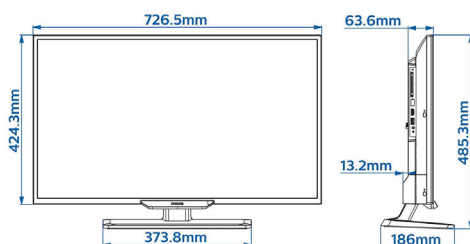

Тюнер/прием/передача

- Цифровое ТВ: DVB-T/T2/C
- Воспроизведение видео: NTSC, PAL, SECAM
- Аналоговое телевидение: PAL

Особенности

- Удобство использования: Стиль изображения, Стиль звука, Формат изображения
- Цифровые сервисы: Электронный гид телепередач на 8 дней, Сейчас и далее, MHEG, Телетекст, HbbTV
- Внешние элементы управления: Джойстик

Специальные гостиничные функции

- Гостиничный режим: Блокировка джойстика, Блокировка меню, Блокировка меню установки, Ограничение громкости
- Режим ограничения для особых учреждений: Режим повышенной безопасности, TXT/MHEG/USB/электронный гид телепередач/блокировка субтитров
- Таймер: Таймер отключения, Сигнал будильника, Выбор канала для будильника,

Звуки будильника

- Настройка экрана запуска: Канал, Функция, Формат изображения, Громкость
- Защита от краж: Защита от кражи элементов питания, Замок Kensington
- Регулятор мощности: Автоматическое ВКЛЮЧЕНИЕ, Запуск в экорежиме/быстрый запуск
- Символика: SmartInfo, Приветственный логотип, Приветственная надпись, Настраиваемая панель управления (HTML)
- Часы: Часы в режиме ожидания, Кнопка пульта ДУ светится в темноте, Экранные часы, Внешний модуль часов (дополнительно)
- SmartInfo: Браузер с HTML5, Интерактивные шаблоны, Слайд-шоу
- Клонирование настроек и обновление встроенного ПО: Мгновенное копирование