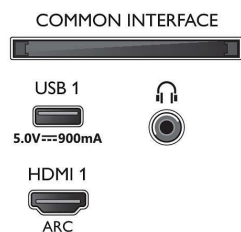

4K UHD LED на базе ОС Android TV

Телевизор 108 см (43") Ambilight Поддержка основных форматов HDR, Процессор P5 Perfect Picture, Android TV / Голосовое управление ИИ

Характеристики

Подсветка Ambilight

- Возможности режима Ambilight: Встроенный Ambilight+Hue, Музыка Ambilight, Игровой режим, Подстраивается под цвет стены, Режим Lounge, AmbiWakeur, AmbiSleep
- Версия Ambilight: Трехсторонняя

Изображение/дисплей

- Формат изображения: 16:9
- Размер экрана по диагонали (в дюймах): 43 (дюймы)
- Размер экрана по диагонали (метрич.): 108 см
- Дисплей: 4K Ultra HD LED

- Разрешение панели: 3840 x 2160
- Процессор обработки изображения: Процессор P5 Perfect Picture
- Улучшение изображения: Разрешение Ultra, Dolby Vision, HDR10+, 2100 PPI
- Размер экрана по диагонали (в дюймах): 43 дюйма

Поддерживаемое разрешение дисплея

- Компьютерные входы для всех интерфейсов HDMI: Поддержка HDR, HDR10 / HLG, до 4K UHD 3840 x 2160 при 60 Гц
- Видеовходы для всех интерфейсов HDMI: до 4K

43PUS8505/12

UHD 3840 x 2160 при 60 Гц, Поддержка HDR, HDR10/HLG (Hybrid Log Gamma), HDR10+/Dolby Vision

Тюнер/прием/передача

- Цифровое ТВ: DVB-T/T2/T2-HD/C/S/S2
- Воспроизведение видео: PAL, SECAM
- Поддержка MPEG: MPEG2, MPEG4
- Телегид*: Электронный гид телепередач на 8 дней
- Индикатор уровня сигнала
- Телетекст: 1000-страничный гипертекст
- Поддержка HEVC

Connections

Side