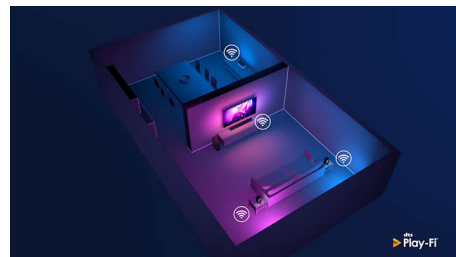

## DTS Play-Fi

С DTS Play-Fi на телевизоре Philips вы можете подключаться к совместимым АС в любой комнате. На кухне стоит беспроводная аудиосистема? Продолжайте слушать диалог фильма, пока готовите перекус, и не пропускайте важные моменты спортивной трансляции, наливая друзьям напитки.