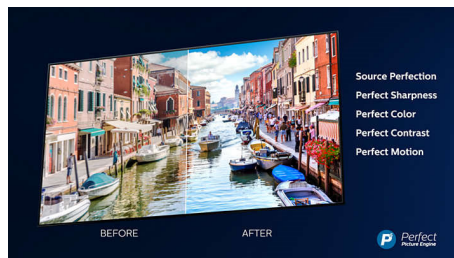

Процессор P5 Perfect Picture

Процессор Philips P5 передает контент с качеством, как на источнике. Наслаждайтесь большим количеством деталей, глубиной изображения, яркостью цветов и естественностью оттенков кожи. Невероятная четкость и контрастность поможет прочувствовать все, что происходит на экране. Движение на экране идеально плавное.