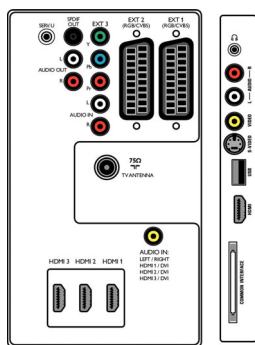

Характеристики

Подсветка Ambilight

- Возможности режима Ambilight: 2-канальная Ambilight
- Предварительно настроенные режимы: 4 активных адаптивных режима

Изображение/дисплей

- Формат изображения: Широкий экран
- Размер экрана по диагонали (в дюймах):

42 (дюймы)

- Размер экрана по диагонали (метрич.): 107 см
- Цвет корпуса: Черная передняя панель и белая задняя панель
- Разрешение панели: 1920 x 1080p
- Яркость: 500 кд/м²
- Улучшение изображения: Технология Pixel Plus 3 HD, Режим 3/2 – 2/2 Motion Pull Down, 3D гребенчатый фильтр, Функция Active Control +

- световой датчик, Улучшение цвета, Улучшение цветовых переходов, Цифровое шумоподавление, Динамическое повышение контрастности, Улучшение яркостных переходов, Обработка 1080p 24/25/30 Гц, Обработка 1080p 50/60 Гц, HD Natural Motion
- Тип экрана дисплея: ЖКД с активной матрицей Full HD W-UXGA
- Динамическая контрастность экрана: 30000:1