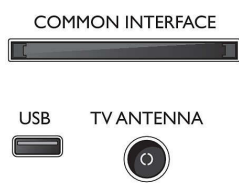

Power

- Netzstrom: AC: 220 bis 240 V, 50/60 Hz
- Umgebungstemperatur: 5 °C bis 35 °C
- Standby-Stromverbrauch: $\leq 0,3\text{ W}$
- Energieeffizienzklasse: A+
- Stromversorgung mit EU-Energie-Label: 28 W
- Energiesparfunktionen: Sleep-Timer, Eco-Modus, Bildabschaltung (bei Radiobetrieb)
- Stromverbrauch (ausgeschaltet): N/V
- Jährlicher Energieverbrauch: 41 kWh
- Bleihaltig: Ja*
- Quecksilbergehalt: 0 mg

Zubehör

- Mitgeliefertes Zubehör: Fernbedienung, 2 AAA-Batterien, Netzkabel, Kurzanleitung, Broschüre zu rechtlichen und Sicherheitsinformationen, Standfuß

Farbe und Design

- Vorderseite des Fernsehers: Mittelsilber

Abmessungen

- Gerätebreite: 732,6 mm
- Gerätehöhe: 436,0 mm
- Gerätetiefe: 81,0 mm
- Produktgewicht: 4,1 kg
- Gerätebreite (inkl. Fuß): 732,6 mm
- Gerätehöhe (inkl. Fuß): 455,2 mm
- Gerätetiefe (inkl. Fuß): 166,2 mm
- Produktgewicht (inkl. Standfuß): 4,2 kg
- Verpackungsbreite: 798,0 mm
- Verpackungshöhe: 520,0 mm
- Verpackungstiefe: 133,0 mm
- Gewicht (inkl. Verpackung): 5,8 kg
- Breite des Standfußes: 550,6 mm
- Höhe des Standfußes: 19,2 mm
- Tiefe des Standfußes: 166,2 mm
- Kompatible Wandhalterung: x = 100 mm

Connections

Side