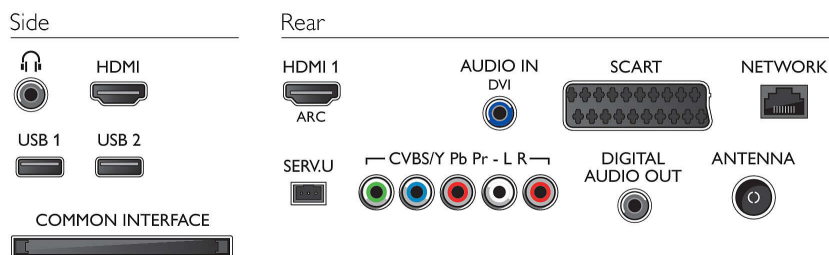

Тонкий светодиодный Smart LED TV
81 см (32") Full HD 1080p, DVB-T/T2/C

32PFL3258T/12

Характеристики

Изображение/дисплей

- Формат изображения: 16:9
- Размер экрана по диагонали (в дюймах): 32 (дюймы)
- Размер экрана по диагонали (метрич.): 81 см
- Дисплей: LED Full HD
- Разрешение панели: 1920 x 1080p
- Яркость: 350 кд/м²
- Улучшение изображения: Digital Crystal Clear, Perfect Motion Rate 100 Гц
- Динамическая контрастность экрана: 100 000 : 1

Поддерживаемое разрешение дисплея

- Компьютерные входы: до 1920 x 1080 при 60 Гц
- Выходы: 24, 25, 30, 50, 60 Гц, до 1920x1080p

Тюнер/прием/передача

- Цифровое ТВ: DVB-T/T2/C
- Воспроизведение видео: NTSC, PAL, SECAM
- Поддержка MPEG: MPEG2, MPEG4

Smart TV

- Интерактивное телевидение: HbbTV*
- Гид телепередач*: Электронный гид телепередач на 8 дней
- Приложения SmartTV*: Просмотр прошедших телепрограмм, Netflix*, Интернет-приложения, Сетевые видеомагазины, Открытый интернет-браузер, YouTube
- Social TV: Facebook, Skype, Twitter

Мультимедийные приложения

- Форматы воспроизведения видео: Контейнеры: