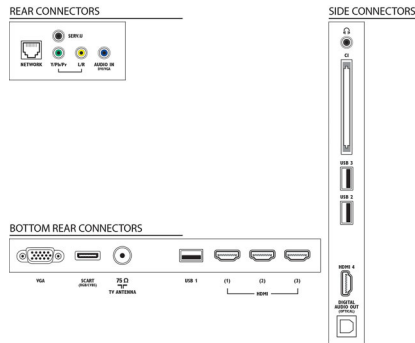

Характеристики

Подсветка Ambilight

- Возможности режима Ambilight:
  Подстраивается под цвет стены, Режим приглушенного света
- Версия Ambilight: Двусторонняя

Изображение/дисплей

- Формат изображения: 16:9
- Размер экрана по диагонали (в дюймах):

32 (дюймы)

- Размер экрана по диагонали (метрич.): 81 см
- Дисплей: LED Full HD
- 3D: Easy 3D Clarity 700, Полноэкранный режим для двух игроков*, Регулировка глубины 3D, Преобразование 2D в 3D
- Разрешение панели: 1920 x 1080p
- Яркость: 400 кд/м²
- Улучшение изображения: Pixel Precise HD,

- Perfect Motion Rate 400 Гц, Технология Micro Dimming
- Динамическая контрастность экрана: 500 000 : 1

Поддерживаемое разрешение дисплея

- Компьютерные входы: до 1920 x 1080 при 60 Гц
- Выводы: 24, 25, 30, 50, 60 Гц, до