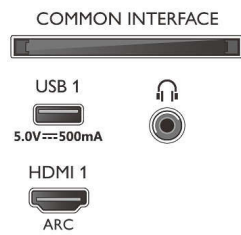

4K UHD Android TV

TV met 3-zijdige Ambilight Voornaamste HDR-indelingen ondersteund, Dolby Vision en Dolby Atmos, Android TV van 108 cm (43")

Specificaties

Ambilight

- Ambilight-functies: Gamemodus, Lounge-modus, Past zich aan de muurkleur aan, Ingebouwde Ambilight
- Ambilight-versie: Driezijdig

Beeld/scherm

- Beeldformaat: 16:9
- Schermdiagonaal (inch): 43 inch
- Schermdiagonaal (centimeters): 108 cm
- Display: 4K Ultra HD-LED

- Schermresolutie: 3840 x 2160
- Beeldverbetering: Ultra-resolutie, Dolby Vision, HLG (Hybrid Log Gamma), Compatibel met HDR10+
- Schermdiagonaal (inch): 43 inch

Ondersteunde beeldschermresolutie

- Computeringangen op alle HDMI: tot 4K UHD 3840 x 2160 bij 60 Hz, HDR ondersteund, HDR10/HLG
- Video-ingangen op alle HDMI: tot 4K UHD 3840 x

43PUS7956/12

2160 bij 60Hz, HDR ondersteund, HDR10/HLG (Hybrid Log Gamma), HDR10+/Dolby Vision

Tuner/ontvangst/transmissie

- Digitale TV: DVB-T/T2/T2-HD/C/S/S2
- Videoweergave: PAL, SECAM
- MPEG-ondersteuning: MPEG2, MPEG4
- TV-programmagids*: Elektronische programmagids voor 8 dagen
- Signaalsterkte-indicator

Connections

Side