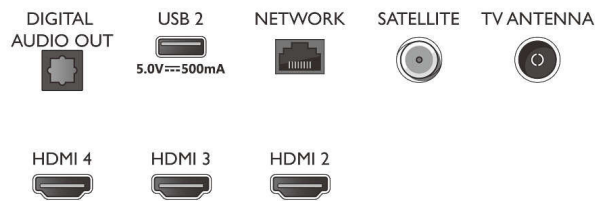

Ondersteunde beeldschermresolutie

- Computeringangen op alle HDMI: tot 4K UHD 3840 x 2160 bij 60 Hz, HDR ondersteund, HDR10/HLG
- Video-ingangen op alle HDMI: tot 4K UHD 3840 x

43PUS7956/12

2160 bij 60Hz, HDR ondersteund, HDR10/HLG (Hybrid Log Gamma), HDR10+/Dolby Vision

Connections

Side

Bottom

4K UHD Android TV

TV met 3-zijdige Ambilight Voornaamste HDR-indelingen ondersteund, Dolby Vision en Dolby Atmos, Android TV van 108 cm (43")

Specificaties

- Teletekst: 1000 pagina's Hypertext
- HEVC-ondersteuning