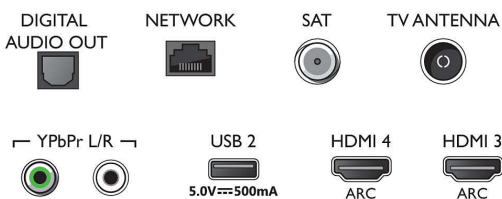

Тюнер/прием/передача

- Цифровое ТВ: DVB-T/T2/T2-HD/C/S/S2
- Воспроизведение видео: NTSC, PAL, SECAM
- Поддержка MPEG: MPEG2, MPEG4

Connections

Side

Bottom

4K UHD LED на базе ОС Android TV

Телевизор 108 см (43") Ambilight Picture Performance Index 1700, HDR 10+, Процессор P5 Perfect Picture