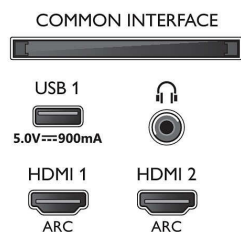

4K UHD LED на базе ОС Android TV

Телевизор 108 см (43") Ambilight Picture Performance Index 1700, HDR 10+, Процессор P5 Perfect Picture

43PUS7304/12

Характеристики

Подсветка Ambilight

- Возможности режима Ambilight: Встроенный Ambilight+Нюе, Музыка Ambilight, Игровой режим, Подстраивается под цвет стены, Режим Lounge
- Версия Ambilight: Трехсторонняя

Изображение/дисплей

- Формат изображения: 16:9
- Размер экрана по диагонали (в дюймах): 43 (дюймы)
- Размер экрана по диагонали (метрич.): 108 см

- Дисплей: 4K Ultra HD LED
- Разрешение панели: 3840 x 2160
- Процессор обработки изображения: Процессор P5 Perfect Picture
- Улучшение изображения: Разрешение Ultra, Технология Micro Dimming Pro, 1700 PPI, Dolby Vision, HDR10+
- Размер экрана по диагонали (в дюймах): 43 дюйма

Поддерживаемое разрешение дисплея

- Компьютерные входы для всех интерфейсов

HDMI: Поддержка HDR, HDR10 / HLG, до 4K UHD 3840 x 2160 при 60 Гц

- Выходы для всех интерфейсов HDMI: до 4K UHD 3840 x 2160 при 60 Гц, Поддержка HDR, HDR10/HLG (Hybrid Log Gamma), HDR10+/Dolby Vision

Тюнер/прием/передача

- Цифровое ТВ: DVB-T/T2/T2-HD/C/S/S2
- Воспроизведение видео: NTSC, PAL, SECAM
- Поддержка MPEG: MPEG2, MPEG4

Connections

Side