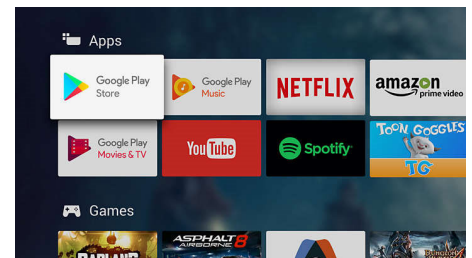

Контент на телевизоре

Благодаря магазину Google Play и галерее приложений Philips на телевизор можно загрузить обширную онлайн-коллекцию фильмов, телепередач, музыки, приложений и игр.

Интеллектуальное управление голосом.