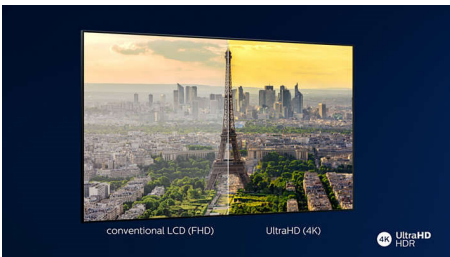

4K UHD

Яркий 4K LED-телевизор. Яркая картинка HDR. Плавное движение. Телевизор Philips 4K UHD TV обеспечивает реалистичность контента благодаря высокой контрастности и насыщенным цветам. Более глубокая картинка и плавное движение. Фильмы, передачи, игры и многое другое будут выглядеть отлично вне зависимости от источника.