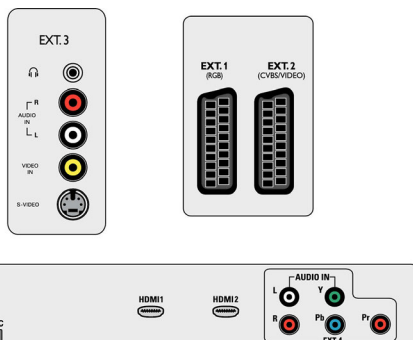

- Встроенные АС: 2

Подключения

- Количество разъемов SCART: 2
- 1-й внешний разъем Scart: Аудиоразъем: левый/правый, Вход/выход CVBS, RGB
- 2-й внешний разъем Scart: Аудиоразъем: левый/правый, Вход/выход CVBS, Вход S-video
- Другие подключения: Выход для наушников
- 3-й внешний разъем: Вход S-video, Вход CVBS, Аудиовход — левый/правый
- Внешний разъем Ext 4: YPbPr, Аудиовход — левый/правый
- Внешний разъем Ext 5: HDMI
- Внешний разъем Ext 6: HDMI

Мощность

- Электропитание: 220-240 В, 50/60 Гц

- Температура окружающей среды: 5 °C – 40 °C
- потребляемая мощность: 240 Вт
- Энергопотребление в режиме ожидания: ≤ 1 Вт

Аксессуары

- Входящие в комплект аксессуары: Настольная подставка, Шнур питания, Краткое руководство пользователя, Инструкция по эксплуатации, Регистрационная карта, Гарантийный сертификат, Пульт ДУ, Батарейки для пульта ДУ
- Дополнительные аксессуары: Напольная подставка

Размеры

- Ширина устройства: 1058 миллиметра
- Высота устройства: 692 миллиметра
- Глубина устройства: 115,5 миллиметра
- Вес продукта: 27,9 кг
- Ширина с подставкой: 1058 миллиметра
- Высота с подставкой: 748 миллиметра
- Глубина с подставкой: 286 миллиметра
- Вес изделия с подставкой: 35,9 кг
- Ширина коробки: 1138 миллиметра
- Высота коробки: 794 миллиметра
- Глубина коробки: 316 миллиметра
- Вес, включая упаковку: 40,0 кг
- Совместимое настенное крепление: 600 x 400 мм

Дата выпуска 2023-08-09

Версия: 1.0.10

EAN: 87 12581 33770 4

© 2023 Koninklijke Philips N.V.
Все права защищены.

Характеристики могут меняться без предварительного уведомления. Торговые марки являются собственностью Koninklijke Philips N.V. или соответствующих владельцев.

www.philips.com