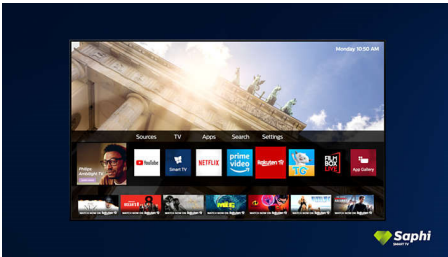

Zwart frame. Geweldig beeld.

- Smalle, glanzend zwarte rand. Slanke voetjes.
- Full HD LED-TV. Rijke kleuren, prachtige details.

Helder geluid. Mis geen enkel woord.

- Heldere audio uit luidsprekers met volledig bereik.
- Heldere dialogen. Krachtige bas.

Saphi Smart TV

SAPHI is een snel, intuïtief besturingssysteem waarmee u immens plezier beleeft aan uw

Philips Smart TV. Geniet van geweldige beeldkwaliteit en toegang met één knop tot een duidelijk pictogrammenmenu. Bedien uw TV met gemak en ga snel naar populaire Philips Smart TV-apps zoals YouTube, Netflix en meer.