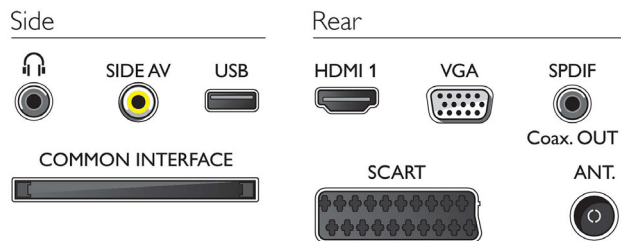

громкости, Clear Sound, Динамическое усиление НЧ, Эквалайзер

Подключения

- Количество A/V подключений: 1
- Количество разъемов HDMI: 1
- Количество разъемов SCART (RGB/CVBS): 1
- Количество разъемов USB: 1
- Другие подключения: Антенна, IEC75, Общий интерфейс CI+, Выход для цифрового аудиосигнала (коаксиальный), VGA вход ПК + аудиовход левый/правый, Выход для наушников

Мощность

- Электропитание: 220—240 В перем. тока, 50—60 Гц
- Температура окружающей среды: 5—35 °C
- Энергопотребление в режиме ожидания: $0,3$ Вт
- Маркировка класса энергоэффективности: A
- Маркировка энергоэффективности ЕС: 22 Вт
- Потребление электроэнергии в год: 32 кВт/ч

Аксессуары

- Входящие в комплект аксессуары: Пульт ДУ, Батарея типа AAA — 2 шт., Настольная подставка, Краткое руководство пользователя, Брошюра с важной юридической информацией и сведениями о безопасности, Гарантийный талон, Инструкция по эксплуатации

Размеры

- Ширина устройства: 516 миллиметра
- Высота устройства: 317 миллиметра
- Глубина устройства: 35 миллиметра
- Вес продукта: 2,8 кг
- Ширина с подставкой: 516 миллиметра
- Высота с подставкой: 353 миллиметра
- Глубина с подставкой: 134 миллиметра
- Вес изделия с подставкой: 3 кг
- Ширина коробки: 653 миллиметра
- Высота коробки: 410 миллиметра
- Глубина коробки: 120 миллиметра
- Вес, включая упаковку: 6,2 кг
- Совместимое крепление на стену: 75 x 75 мм

Дата выпуска 2023-10-09

Версия: 6.0.24

EAN: 87 12581 67345 1

© 2023 Koninklijke Philips N.V.
Все права защищены.

Характеристики могут меняться без предварительного уведомления. Торговые марки являются собственностью Koninklijke Philips N.V. или соответствующих владельцев.

www.philips.com

- Запись на USB доступна только для цифровых каналов, возможность записи может быть ограничена на основании защиты трансляций от копирования (CI+). Возможны ограничения для некоторых стран и каналов.
- Этот телевизор поддерживает прием DVB для просмотра программ бесплатного ТВ. Отдельные операторы DVB могут не поддерживаться. Новый список поддерживаемых операторов можно найти в разделе FAQ на сайте технической поддержки Philips. Для некоторых операторов необходимы условный доступ и подписка. За дополнительными сведениями обращайтесь к операторам.
- Годовое потребление электроэнергии (кВт/ч) основано на энергопотреблении телевизором 4 часа в день, 365 дней в году. Фактическое потребление электроэнергии зависит от условий использования телевизора.
- Электронный гид телепередач и фактическая доступность для просмотра (до 8 дней) зависят от страны и поставщика услуг.