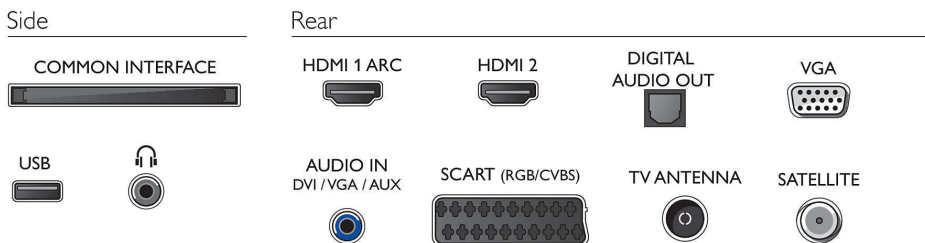

Мощность

- Электропитание: 220–240 В переменного тока, 50/60 Гц
- Температура окружающей среды: 5–35 °C
- Энергопотребление в режиме ожидания: $0,3$ Вт
- Маркировка класса энергоэффективности: A+
- Маркировка энергоэффективности ЕС: 20 Вт
- Функции энергосбережения: Таймер автоматического выключения, Режим ECO, Отключение изображения (для радио)
- Потребление электроэнергии в год: 30 кВт/ч
- Наличие свинца: Да*
- содержание ртути: 0 мг

Аксессуары

- Входящие в комплект аксессуары: Пульт ДУ, Батарея типа AAA — 2 шт., Шнур питания, Краткое руководство пользователя, Брошюра с важной юридической информацией и сведениями о безопасности, Настольная подставка

Цвет и отделка

- Передняя панель телевизора: Глянцевый белый

Размеры

- Ширина устройства: 560,0 миллиметра
- Высота устройства: 336,6 миллиметра
- Глубина устройства: 34,6 миллиметра
- Вес продукта: 3,1 кг
- Ширина с подставкой: 560,0 миллиметра
- Высота с подставкой: 336,6 миллиметра
- Глубина с подставкой: 124,1 миллиметра
- Вес изделия с подставкой: 3,2 кг
- Ширина коробки: 630 миллиметра
- Высота коробки: 425 миллиметра

Connections

Дата выпуска 2023-08-13

Версия: 2.1.1

EAN: 87 18863 01935 1

© 2023 Koninklijke Philips N.V.
Все права защищены.

Характеристики могут меняться без предварительного уведомления. Торговые марки являются собственностью Koninklijke Philips N.V. или соответствующих владельцев.

www.philips.com

- Глубина коробки: 112 миллиметра
- Вес, включая упаковку: 4,2 кг
- Ширина подставки: 374,3 миллиметра
- Высота подставки: 0,0 миллиметра
- Глубина подставки: 124,1 миллиметра
- Совместимое настенное крепление: 75 x 75 мм

* Электронный гид телепередач и фактическая доступность для просмотра (до 8 дней) зависят от страны и поставщика услуг.

* Годовое потребление электроэнергии (кВт/ч) основано на энергопотреблении телевизором 4 часа в день, 365 дней в году. Фактическое потребление электроэнергии зависит от условий использования телевизора.

* Этот телевизор поддерживает прием DVB для просмотра программ бесплатного ТВ. Отдельные операторы DVB могут не поддерживаться. Новый список поддерживаемых операторов можно найти в разделе FAQ на сайте технической поддержки Philips. Для некоторых операторов необходимы условный доступ и подписка. За дополнительными сведениями обращайтесь к операторам.

* (Philips) совместимо только с некоторыми моделями проигрывателей Philips.

* Лишь некоторые детали или компоненты этого телевизора содержат свинец, для них не существует альтернативных вариантов в соответствии с существующими исключениями директивы RoHS.