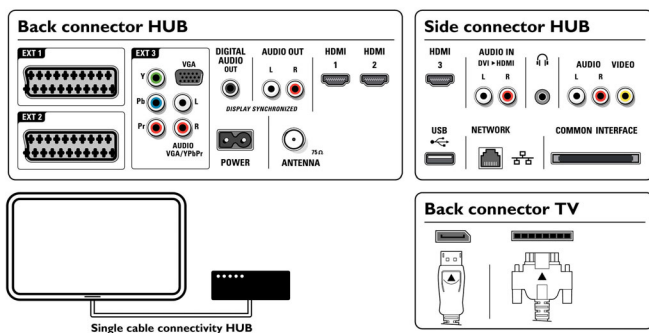

Характеристики

Изображение/дисплей

- Формат изображения: Широкий экран
- Размер экрана по диагонали (в дюймах): 42 (дюймы)
- Размер экрана по диагонали (метрич.): 107 см
- Цвет корпуса: Передняя черная металлическая панель, черная задняя панель
- Разрешение панели: 1920 x 1080p
- Яркость: 500 кд/м²
- Улучшение изображения: Технология Perfect

- Pixel HD Engine, Perfect Natural Motion, Идеальная контрастность, Режим 3/2 – 2/2 Motion Pull Down, 3D гребенчатый фильтр, 100Hz Clear LCD, Исправление "зубчатых линий", Прогрессивное сканирование, Обработка 1080p 24/25/30 Гц, Обработка 1080p 50/60 Гц
- Тип экрана дисплея: ЖКД с активной матрицей Full HD W-UXGA
- Динамическая контрастность экрана: 66000:1
- Время отклика (типич.): 2 (соотв. BEVV) мс

- Угол просмотра: 176° (Г) / 176° (В)
- Улучшение экрана: Антибликовое покрытие экрана
- Обработка цвета: 2250 триллионов цветов 17 бит RGB

Поддерживаемое разрешение дисплея

- Компьютерные форматы: 640 x 480, 60 Гц, 800 x 600, 60 Гц, 1024 x 768, 60 Гц, 1280 x 768, 60 Гц, 1360 x 768, 60 Гц, 1920 x 1080i, 60 Гц, 1920 x