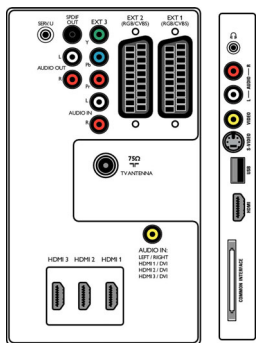

Характеристики

Изображение/дисплей

- Формат изображения: Широкий экран
- Размер экрана по диагонали (в дюймах): 42 (дюймы)
- Размер экрана по диагонали (метрич.): 107 см
- Цвет корпуса: Черный корпус с отделкой передней панели High Gloss
- Разрешение панели: 1920 x 1080p
- Яркость: 500 кд/м²

- Улучшение изображения: Pixel Plus HD, Режим 3/2 – 2/2 Motion Pull Down, 3D гребенчатый фильтр, Функция Active Control + световой датчик, Улучшение цветовых переходов, Цифровое шумоподавление, Динамическое повышение контрастности, Улучшение яркостных переходов, Обработка 1080p 24/25/30 Гц, Обработка 1080p 50/60 Гц
- Тип экрана дисплея: ЖКД с активной матрицей

Full HD W-UXGA

- Динамическая контрастность экрана: 30000:1
- Время отклика (типич.): 5 мс
- Угол просмотра: 176° (Г) / 176° (В)
- Улучшение экрана: Антибликовое покрытие экрана

Поддерживаемое разрешение