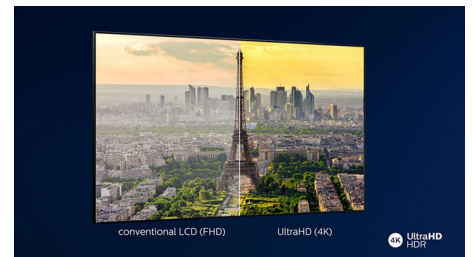

HDR10+

Телевизор Philips HDR10+ обеспечивает еще более реалистичное изображение с эффектом погружения. Динамические метаданные позволяют телевизору настраивать уровень яркости в кадровом режиме. Цвета выглядят реалистично, будь то яркое небо или зал храма, освещенный свечами. Сохраняются все оригинальные детали высокая контрастность.

Дизайн

Рамка цвета серый металлик. Тонкие ножки.

Чистый звук

Чистый звук из широкополосных динамиков.

Dolby Vision-Atmos

OLED+

4K UltraHD HDR

4K UltraHD HDR