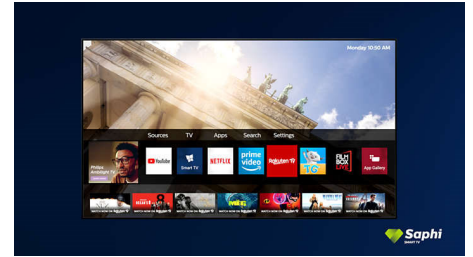

Saphi Smart TV

SAPHI — быстрая, интуитивная операционная система, благодаря которой просмотр телевизоров Philips Smart TV превращается в удовольствие. Оцените простое меню на основе значков, которое можно вызвать одним нажатием. Быстро переходите к популярным приложениям Philips Smart TV, включая YouTube, Netflix и Т. А.