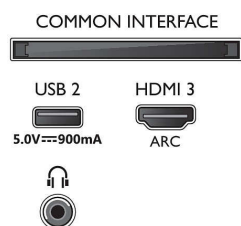

4K UHD LED Smart TV

Телевизор 108 см (43") Ambilight Поддержка основных форматов HDR, Процессор P5 Perfect Picture, Встроенная функция Alexa

43PUS7805/12

Характеристики

Подсветка Ambilight

- Возможности режима Ambilight: Музыка Ambilight, Встроенный Ambilight+Hue, Игровой режим, Режим Lounge, Подстраивается под цвет стены
- Версия Ambilight: Трехсторонняя

Изображение/дисплей

- Формат изображения: 16:9
- Размер экрана по диагонали (в дюймах): 43 (дюймы)
- Размер экрана по диагонали (метрич.): 108 см

- Дисплей: 4K Ultra HD LED
- Разрешение панели: 3840 x 2160
- Процессор обработки изображения: Процессор P5 Perfect Picture
- Улучшение изображения: Разрешение Ultra, Dolby Vision, HDR10+, 1700 PPI, HLG (Hybrid Log Gamma)
- Размер экрана по диагонали (в дюймах): 43 дюйма

Поддерживаемое разрешение дисплея

- Компьютерные входы для всех интерфейсов HDMI: до 4K UHD 3840 x 2160 при 60 Гц,

Поддержка HDR, HDR10 / HLG

- Выходы для всех интерфейсов HDMI: до 4K UHD 3840 x 2160 при 60 Гц, Поддержка HDR, HDR10/HLG (Hybrid Log Gamma), HDR10+/Dolby Vision

Тюнер/прием/передача

- Цифровое ТВ: DVB-T/T2/T2-HD/C/S/S2
- Воспроизведение видео: PAL, SECAM
- Поддержка MPEG: MPEG2, MPEG4
- Телегид*: Электронный гид телепередач на 8 дней

Connections

Side