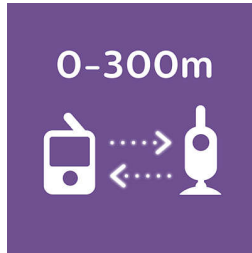

300 m Reichweite

Reichweite in Innenräumen bis zu 50 Meter*, Reichweite im Freien bis zu 300 Meter*