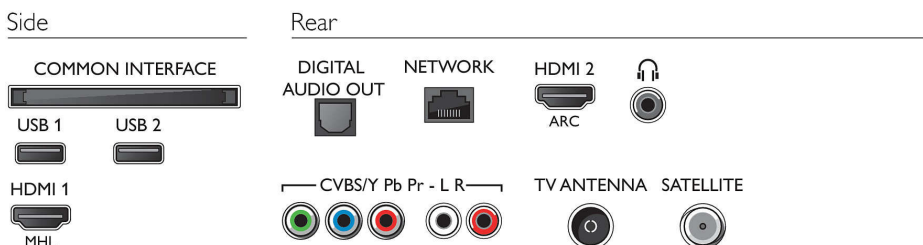

Connections

Дата выпуска 2023-08-09

Версия: 10.1.1

EAN: 87 18863 01491 2

© 2023 Koninklijke Philips N.V.

Все права защищены.

Характеристики могут меняться без предварительного уведомления. Торговые марки являются собственностью Koninklijke Philips N.V. или соответствующих владельцев.

www.philips.com

* Электронный гид телепередач и фактическая доступность для просмотра (до 8 дней) зависят от страны и поставщика услуг.
* Годовое потребление электроэнергии (кВт/ч) основано на энергопотреблении телевизором 4 часа в день, 365 дней в году. Фактическое потребление электроэнергии зависит от условий использования телевизора.
* Этот телевизор поддерживает прием DVB для просмотра программ бесплатного ТВ. Отдельные операторы DVB могут не поддерживаться. Новый список поддерживаемых операторов можно найти в разделе FAQ на сайте технической поддержки Philips. Для некоторых операторов необходимы условный доступ и подписка. За дополнительными сведениями обращайтесь к операторам.
* (Philips) совместимо только с некоторыми моделями проигрывателей Philips.
* Лишь некоторые детали или компоненты этого телевизора содержат свинец, для них не существует альтернативных вариантов в соответствии с существующими исключениями директивы RoHS.