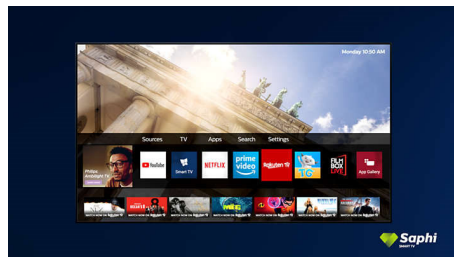

SAPHI

SAPHI — быстрая, интуитивная операционная система, благодаря которой просмотр телевизоров Philips Smart TV превращается в удовольствие. Оцените отличное качество изображения и простое меню на основе значков, которое можно вызвать одним нажатием. Управляйте телевизором с легкостью и быстро переходите к популярным приложениям Philips Smart TV, включая YouTube, Netflix и т. д.