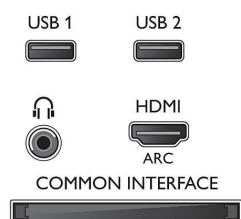

Характеристики

Изображение/дисплей

- Формат изображения: 4:3/16:9
- Размер экрана по диагонали (в дюймах): 32 (дюймы)
- Размер экрана по диагонали (метрич.): 81 см
- Дисплей: Светодиодный HD-телевизор
- Разрешение панели: 1366 x 768p
- Яркость: 250 кд/м²
- Улучшение изображения: Pixel Plus HD, Perfect Motion Rate (PMR) 200 Гц, Технология Micro Dimming

Поддерживаемое разрешение дисплея

- Компьютерные входы: до 1920 x 1080 при 60 Гц
- Выходы: 24, 25, 30, 50, 60 Гц, до 1920x1080p

Тюнер/прием/передача

- Цифровое ТВ: DVB-T/T2/C
- Воспроизведение видео: NTSC, PAL, SECAM
- Поддержка MPEG: MPEG2, MPEG4

Smart TV

- Интерактивное телевидение: HbbTV
- Гид телепередач*: Электронный гид телепередач на 8 дней
- Приложения SmartTV*: Просмотр прошедших телепрограмм, Netflix, Spotify, Интернет-приложения, Сетевые видеомагазины, Открытый интернет-браузер, YouTube
- Social TV: Skype, Twitter

Мультимедийные приложения

- Форматы воспроизведения видео: Контейнеры:

Connections

Side