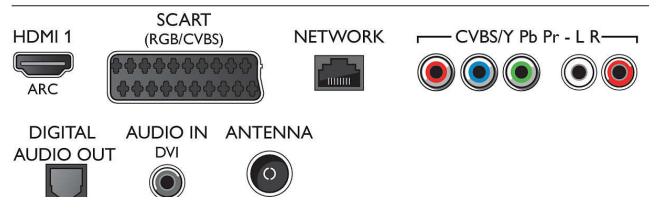

Мультимедийные приложения

- Форматы воспроизведения видео: Контейнеры:

Connections

Side

Rear

Характеристики

AVI, MKV, H264/MPEG-4 AVC, MPEG-1, MPEG-2, MPEG-4, WMV9/VC1

- Форматы воспроизведения музыки: AAC, Технология AMR, LPCM, M4A, MP3, MPEG1, L1/2, WMA версии 2 до версии 9.2
- Поддерживаемый формат субтитров: .AAS, .SMI, .SRT, .SSA, .SUB, .TXT
- Форматы воспроизведения изображений: JPEG, BMP, GIF, JPS, PNG, PNS