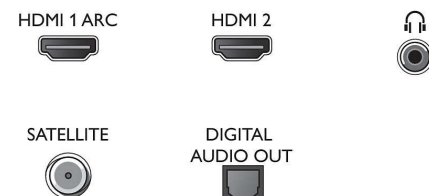

Rear

Publicatiedatum
2023-08-15

Versie: 2.0.1

EAN: 87 18863 02033 3

© 2023 Koninklijke Philips N.V.
Alle rechten voorbehouden.

Specificaties kunnen zonder voorafgaande kennisgeving worden gewijzigd. Handelsmerken zijn het eigendom van Koninklijke Philips N.V. en hun respectieve eigenaren.

www.philips.com

* EPG en actuele gegevens (tot 8 dagen) zijn afhankelijk van land en kabelmaatschappij.

* Energieverbruik in kWh per jaar, op basis van het stroomverbruik van de televisie als deze 4 uur per dag, 365 dagen per jaar is ingeschakeld. Het werkelijke energieverbruik hangt af van hoe de televisie wordt gebruikt.

* De TV biedt ondersteuning voor gratis DVB-uitzendingen. Mogelijk worden bepaalde DVB-aanbieders niet ondersteund. Ga voor een recente lijst met aanbieders naar het gedeelte met veelgestelde vragen van de ondersteuningswebsite van Philips. Voor bepaalde aanbieders zijn voorwaarden en een abonnement vereist. Neem voor meer informatie contact op met uw aanbieder.

* Deze televisie bevat lood in bepaalde onderdelen of componenten waarvoor geen alternatieve technologie bestaat, in overeenstemming met bestaande vrijstellingsclausules van de RoHS-richtlijn.