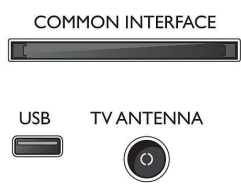

Vermogen

- Netspanning: 220 - 240 V, 50/60 Hz
- Omgevingstemperatuur: 5 °C tot 35 °C
- Stroomverbruik in stand-bystand: < 0,3 W
- Energieklasse: A+
- Europees energielabel (vermogen): 28 W
- Functies voor energiebesparing: Timer voor automatisch uitschakelen, Eco-modus, Beeld uit (voor radio)
- Energieverbruik wanneer uitgeschakeld: n.v.t.
- Jaarlijks energieverbruik: 41 kWh
- Aanwezigheid lood: Ja*
- Hoeveelheid kwik: 0 mg

Accessoires

- Meegeleverde accessoires: Afstandsbediening, 2 AAA-batterijen, Voedingskabel, Snelstartgids, Brochure met wettelijk verplichte informatie en veiligheidsgegevens, Tafelstandaard

Kleur en afwerking

- Voorkant TV: Middenzilver

Afmetingen

- Breedte van het apparaat: 732,6 mm
- Hoogte van het apparaat: 436,0 mm
- Diepte van het apparaat: 81,0 mm
- Gewicht van het product: 4,1 kg
- Breedte van het apparaat (met standaard): 732,6 mm
- Hoogte van het apparaat (met standaard): 455,2 mm
- Diepte van het apparaat (met standaard): 166,2 mm
- Gewicht (incl. standaard): 4,2 kg
- Breedte van de doos: 798,0 mm
- Hoogte van de doos: 520,0 mm
- Diepte van de doos: 133,0 mm
- Gewicht (incl. verpakking): 5,8 kg
- Breedte van de standaard: 550,6 mm
- Hoogte van de standaard: 19,2 mm
- Diepte van de standaard: 166,2 mm
- Geschikt voor wandmontage: X = 100 mm

Connections

Side