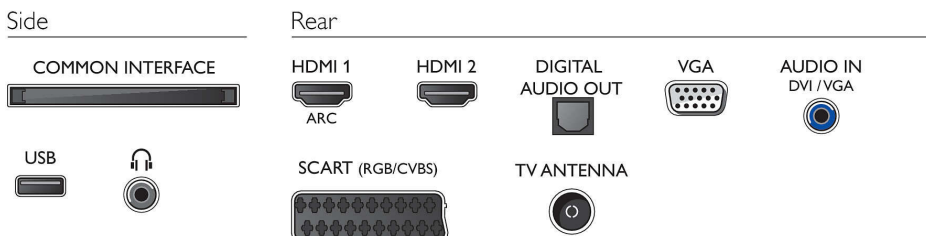

Мощность

- Электропитание: 220-240 В переменного тока, 50/60 Гц
- Температура окружающей среды: 5–35 °C
- Энергопотребление в режиме ожидания: $\leq 0,3$ Вт
- Маркировка класса энергоэффективности: A
- Маркировка энергоэффективности ЕС: 20 Вт
- Функции энергосбережения: Таймер автоматического выключения, Режим ECO, Отключение изображения (для радио)
- Энергопотребление в выключенном состоянии: $\leq 0,3$
- Потребление электроэнергии в год: 30 кВт/ч
- Наличие свинца: Да*
- содержание ртути: 0 мг

Аксессуары

- Входящие в комплект аксессуары: Пульт ДУ, Батарея типа AAA — 2 шт., Шнур питания, Краткое руководство пользователя, Брошюра с важной юридической информацией и сведениями о безопасности, Настольная подставка

Размеры

- Ширина устройства: 512,3 миллиметра
- Высота устройства: 308 миллиметра
- Глубина устройства: 54,1 миллиметра
- Вес продукта: 2,6 кг
- Ширина с подставкой: 512,3 миллиметра

- Высота с подставкой: 311 миллиметра
- Глубина с подставкой: 118 миллиметра
- Вес изделия с подставкой: 2.65 кг
- Ширина коробки: 595 миллиметра
- Высота коробки: 425 миллиметра
- Глубина коробки: 112 миллиметра
- Вес, включая упаковку: 3,9 кг
- Совместимое настенное крепление: 75 x 75 мм
- Ширина подставки: 374,3 миллиметра

Connections

Дата выпуска 2023-08-09

Версия: 6.2.1

EAN: 87 18863 01130 0

© 2023 Koninklijke Philips N.V.
Все права защищены.

Характеристики могут меняться без предварительного уведомления. Торговые марки являются собственностью Koninklijke Philips N.V. или соответствующих владельцев.

www.philips.com

* Электронный гид телепередач и фактическая доступность для просмотра (до 8 дней) зависят от страны и поставщика услуг.

* Годовое потребление электроэнергии (кВт/ч) основано на энергопотреблении телевизором 4 часа в день, 365 дней в году. Фактическое потребление электроэнергии зависит от условий использования телевизора.

* Этот телевизор поддерживает прием DVB для просмотра программ бесплатного ТВ. Отдельные операторы DVB могут не поддерживаться. Новый список поддерживаемых операторов можно найти в разделе FAQ на сайте технической поддержки Philips. Для некоторых операторов необходимы условный доступ и подписка. За дополнительными сведениями обращайтесь к операторам.

* (Philips) совместимо только с некоторыми моделями проигрывателей Philips.

* Лишь некоторые детали или компоненты этого телевизора содержат свинец, для них не существует альтернативных вариантов в соответствии с существующими исключениями директивы RoHS.