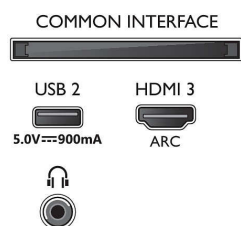

Connections

Side

Bottom

Smart TV LED 4K UHD

Televizor Ambilight de 108 cm (43") Principalele formate HDR acceptate, Procesor P5 Perfect Picture, Alexa integrat

Specificații

Caracteristici Smart TV

- Interacțiune cu utilizatorul: SimplyShare, Oglindire ecran
- TV interactiv: HbbTV
- Program: Pauză TV, Înregistrare USB*
- Aplicații SmartTV*: Magazine video online, Deschide browserul de internet, Televiziune la cerere, YouTube, Televizor Netflix
- Ușor de instalat: Autodetectare dispozitive Philips, Expert de instalare rețea, Expert de configurare a setărilor
- Ușurință în utilizare: Buton de meniu inteligent, Manual de utilizare pe ecran
- Upgrade al firmware-ului: Expert pentru upgrade-ul automat al firmware-ului, Posibilitate de upgrade al firmware-ului prin USB, Upgrade de firmware online
- Ajustări format ecran: Înainte - Schimbare, Umplere ecran, Potrivire la ecran, Zoom, extindere, Ecran lat
- Asistent vocal**: Amazon Alexa integrat, Telecomandă cu microfon