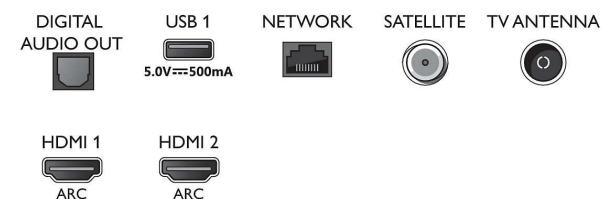

43PUS7805/12

HDR10/HLG (Hybrid Log Gamma), HDR10+/Dolby Vision

Tuner/Recepție/Transmisie

- TV digital: DVB-T/T2/T2-HD/C/S/S2
- Redare video: PAL, SECAM
- Acceptă MPEG: MPEG2, MPEG4
- Ghid de programe TV*: Ghid electronic de programe (8 zile)
- Indicator putere semnal
- Teletext: Hipertext - 1000 pagini
- Acceptă HEVC

Connections

Side

Bottom

Smart TV LED 4K UHD

Televizor Ambilight de 108 cm (43") Principalele formate HDR acceptate, Procesor P5 Perfect Picture, Alexa integrat

Specificații

Caracteristici Smart TV

- Interacțiune cu utilizatorul: SimplyShare, Oglindire ecran
- TV interactiv: HbbTV
- Program: Pauză TV, Înregistrare USB*
- Aplicații SmartTV*: Magazine video online, Deschide browserul de internet, Televiziune la cerere, YouTube, Televizor Netflix
- Ușor de instalat: Autodetectare dispozitive Philips, Expert de instalare rețea, Expert de configurare a setărilor
- Ușurință în utilizare: Buton de meniu inteligent, Manual de utilizare pe ecran
- Upgrade al firmware-ului: Expert pentru upgrade-ul automat al firmware-ului, Posibilitate de upgrade al firmware-ului prin USB, Upgrade de firmware online
- Ajustări format ecran: Înainte - Schimbare, Umplere ecran, Potrivire la ecran, Zoom, extindere, Ecran lat
- Asistent vocal**: Amazon Alexa integrat, Telecomandă cu microfon