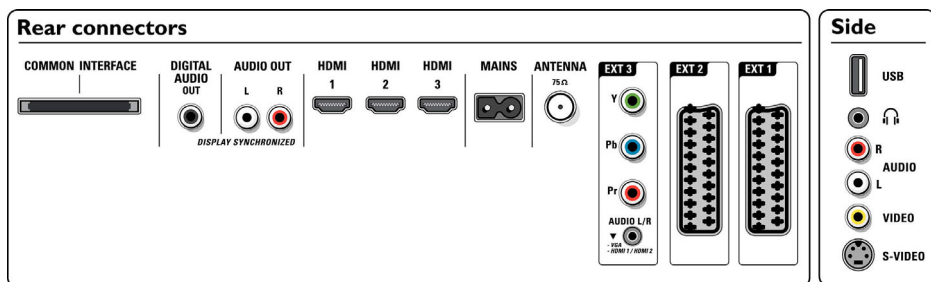

Изображение/дисплей

- Формат изображения: 16:9
- Размер экрана по диагонали (в дюймах): 32 (дюймы)
- Размер экрана по диагонали (метрич.): 80 см

- Цвет корпуса: Антрацит
- Разрешение панели: 1366 x 768p
- Яркость: 550 кд/м²
- Коэфф. контрастности (типич.): 1200:1
- Улучшение изображения: Технология Perfect Pixel HD Engine, HD Natural Motion, Динамическое повышение контрастности, Обработка 1080p 50/60 Гц, Обработка 1080p 24/25/30 Гц, Режим 3/2 – 2/2 Motion Pull Down, 3D гребенчатый фильтр, Функция Active Control + световой датчик, Исправление "зазубренных линий", Прогрессивное сканирование, Чип Pulse Killer, Формат WideScreen Plus, 100Hz Clear LCD, Удвоенная частота кадров

- Тип экрана дисплея: TFT ЖК-дисплей WXGA с активной матрицей
- Динамическая контрастность экрана: 8000:1
- Время отклика (типич.): 3 (соотв. BEW) мс
- Угол просмотра: 176° (Г) / 176° (В)
- Улучшение экрана: Антибликовое покрытие экрана
- Обработка цвета: 4 триллиона цветов (14-битовый RGB)

Поддерживаемое разрешение дисплея

- Компьютерные форматы: 640 x 480, 60 Гц, 800 x 600, 60 Гц, 1024 x 768, 60 Гц, 1280 x 768, 60 Гц, 1360 x 768, 60 Гц, 1920 x 1080i, 60 Гц, 1920 x