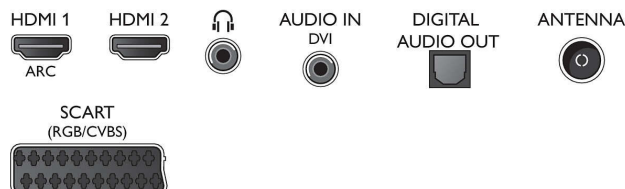

Мощность

- Электропитание: 220-240 В переменного тока, 50/60 Гц
- Температура окружающей среды: 5-35 °C
- Энергопотребление в режиме ожидания: $\leq 0,3$ Вт
- Маркировка энергоэффективности ЕС: 47 Вт
- Функции энергосбережения: Таймер автоматического выключения, Режим ECO, Отключение изображения (для радио)
- Энергопотребление в выключенном состоянии: $\leq 0,3$
- Потребление электроэнергии в год: 68 кВт/ч

Аксессуары

- Входящие в комплект аксессуары: Пульт ДУ, Настольная подставка, Шнур питания, Краткое руководство пользователя, Брошюра с важной юридической информацией и сведениями о безопасности, Гарантийный талон

Размеры

- Ширина устройства: 904 миллиметра
- Высота устройства: 523 миллиметра
- Глубина устройства: 88 миллиметра
- Вес продукта: 7,7 кг
- Ширина с подставкой: 904 миллиметра
- Высота с подставкой: 571 миллиметра
- Глубина с подставкой: 243 миллиметра
- Вес изделия с подставкой: 9,9 кг

Connections

Side

Rear

Дата выпуска 2023-08-09

Версия: 2.0.1

EAN: 87 12581 71838 1

© 2023 Koninklijke Philips N.V.
Все права защищены.

Характеристики могут меняться без предварительного уведомления. Торговые марки являются собственностью Koninklijke Philips N.V. или соответствующих владельцев.

www.philips.com

- Ширина коробки: 970 миллиметра
- Высота коробки: 597 миллиметра
- Глубина коробки: 133 миллиметра
- Вес, включая упаковку: 11,3 кг
- Совместимое настенное крепление: 200 x 200 мм

* Необходимо обновить ПО для функций приостановки просмотра телепередач и записи на USB. Для получения более подробной информации об обновлении ПО посетите веб-сайт www.philips.com/TV и перейдите в раздел поддержки.

* Этот телевизор поддерживает прием DVB для просмотра программ бесплатного ТВ. Отдельные операторы DVB могут не поддерживаться. Новый список поддерживаемых операторов можно найти в разделе FAQ на сайте технической поддержки Philips. Для некоторых операторов необходимы условный доступ и подписка. За дополнительными сведениями обращайтесь к операторам.

* Годовое потребление электроэнергии (кВт/ч) основано на энергопотреблении телевизором 4 часа в день, 365 дней в году. Фактическое потребление электроэнергии зависит от условий использования телевизора.

* (Philips) совместимо только с некоторыми моделями проигрывателей Philips.