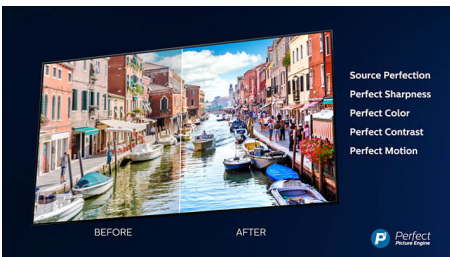

Процессор P5 Perfect Picture

Процессор Philips P5 Perfect Picture передает контент с качеством, как на

источнике. Наслаждайтесь большим количеством деталей, глубиной изображения, яркостью цветов и естественностью оттенков кожи. Невероятная четкость и контрастность поможет прочувствовать все, что происходит на экране. Побеждайте противников благодаря улучшенной передаче движений без смазанности.