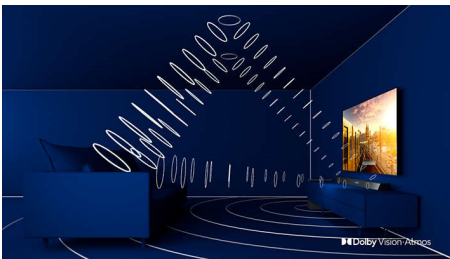

Dolby Vision и Dolby Atmos

Поддержка форматов Dolby для звука и видео премиум-класса означает, что HDR-материалы будут выглядеть и звучать максимально реалистично. Как материалы Blu-Ray, так и новый эпизод сериала, доступного по подписке, предстанут перед вами с максимальной контрастностью и яркостью, а также реалистичной цветопередачей. И все это будет сопровождаться объемным, четким и глубоким звуком.