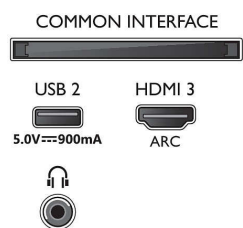

4K UHD LED Smart TV

Телевизор 108 см (43") Ambilight Поддержка основных форматов HDR, Процессор P5 Perfect Picture, Встроенная функция Alexa

43PUS7855/12

Характеристики

Подсветка Ambilight

- Возможности режима Ambilight: Музыка Ambilight, Встроенный Ambilight+Hue, Игровой режим, Режим Lounge, Подстраивается под цвет стены
- Версия Ambilight: Трехсторонняя

Изображение/дисплей

- Формат изображения: 16:9
- Размер экрана по диагонали (в дюймах): 43 (дюймы)
- Размер экрана по диагонали (метрич.): 108 см

- Дисплей: 4K Ultra HD LED
- Разрешение панели: 3840 x 2160
- Процессор обработки изображения: Процессор P5 Perfect Picture
- Улучшение изображения: Разрешение Ultra, Dolby Vision, HDR10+, 1700 PPI, HLG (Hybrid Log Gamma)
- Размер экрана по диагонали (в дюймах): 43 дюйма

Поддерживаемое разрешение дисплея

- Компьютерные входы для всех интерфейсов HDMI: до 4K UHD 3840 x 2160 при 60 Гц,

Поддержка HDR, HDR10 / HLG

- Выходы для всех интерфейсов HDMI: до 4K UHD 3840 x 2160 при 60 Гц, Поддержка HDR, HDR10/HLG (Hybrid Log Gamma), HDR10+/Dolby Vision

Тюнер/прием/передача

- Цифровое ТВ: DVB-T/T2/T2-HD/C/S/S2
- Воспроизведение видео: PAL, SECAM
- Поддержка MPEG: MPEG2, MPEG4
- Телегид*: Электронный гид телепередач на 8 дней

Connections

Side