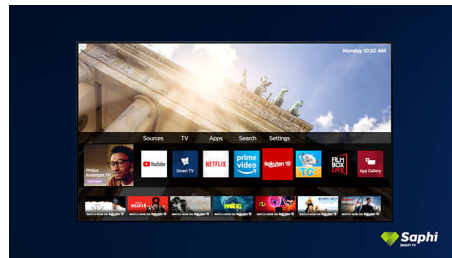

## Saphi Smart TV

SAPHI — быстрая, интуитивная операционная система, благодаря которой просмотр телевизоров Philips Smart TV превращается в удовольствие. Оцените простое меню на основе значков, которое можно вызвать одним нажатием. Быстро переходите к популярным приложениям Philips Smart TV, включая YouTube, Netflix и т. д.