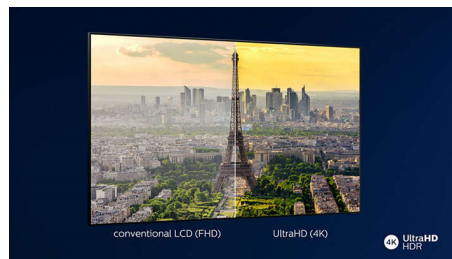

4K UHD HDR

Ваш телевизор Philips 4K UHD совместим со всеми основными форматами HDR, включая HDR10+ и Dolby Vision. Как только начнете смотреть популярный сериал или запустите новую игру, вы поймете, что тени стали глубже, а в светлых участках изображения стало больше деталей. Цвета станут более реалистичными.