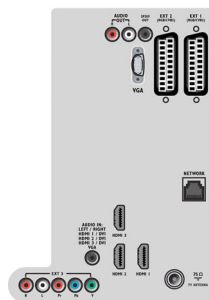

Характеристики

Подсветка Ambilight

- Возможности режима Ambilight: Ambilight Spectra, Режим приглушенного света
- Система подсветки Ambilight: Светодиоды с широкой цветовой гаммой
- Функция затемнения: Вручную и со световым датчиком

Изображение/дисплей

- Формат изображения: Широкий экран

- Размер экрана по диагонали (в дюймах): 42 (дюймы)
- Размер экрана по диагонали (метрич.): 107 см
- Цвет корпуса: Передняя панель с черной отделкой, цвет динамиков - "темный титан"
- Разрешение панели: 1920 x 1080p
- Яркость: 500 кд/м²
- Улучшение изображения: Pixel Precise HD, Perfect Natural Motion, Режим 3/2 – 2/2 Motion Pull Down, 3D гребенчатый фильтр, Функция

- Active Control + световой датчик, Цифровое шумоподавление, Динамическое повышение контрастности, Улучшение яркостных переходов, Прогрессивное сканирование, Подавление шума 2D/3D, 100Hz LCD
- Тип экрана дисплея: ЖКД с активной матрицей Full HD W-UXGA
- Динамическая контрастность экрана: 80 000:1
- Время отклика (типич.): 3 мс
- Угол просмотра: 176° (Г) / 176° (В)

Rear connectors