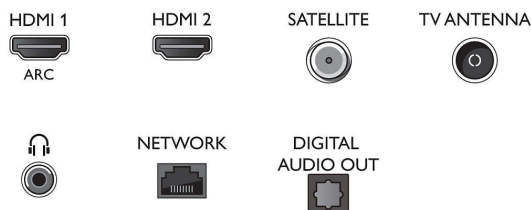

Функции Smart TV

- Интерактивное телевидение: HbbTV
- Приложения SmartTV*: Сетевые

Connections

Side

Rear

Характеристики

- видеомагазины, Открытый интернет-браузер, ТВ по запросу, Youtube, Netflix TV
- Удобство использования: Кнопка меню Smart, Экранное руководство пользователя
- Обновление встроенной программы: Мастер обновления встроенной программы, Обновление встроенной программы через USB, Обновление программы устройства через Интернет, Обновление приложений в фоновом режиме
- Регулировка формата экрана: Базовый - Широкоэкранный, Автозаполнение, Масштабирование, растяжение, Расширенный - Сдвиг, Широкий экран
- Голосовой ассистент*: Поддержка Google Ассистента* по умолчанию