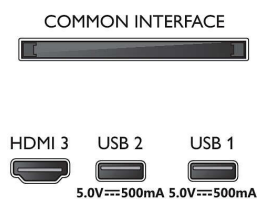

Характеристики

Изображение/дисплей

- Формат изображения: 16:9
- Размер экрана по диагонали (в дюймах): 32 (дюймы)
- Размер экрана по диагонали (метрич.): 80 см
- Дисплей: LED Full HD
- Разрешение панели: 1920 x 1080p
- Улучшение изображения: Pixel Plus HD, HDR10, HLG (Hybrid Log Gamma)

Поддерживаемое разрешение дисплея

- Компьютерные входы для всех интерфейсов

HDMI: Поддержка HDR, HDR10 / HLG, до FHD 1920 x 1080 при 60 Гц

- Выходы для всех интерфейсов HDMI: Поддержка HDR, до FHD 1920 x 1080p, HDR10/HLG (Hybrid Log Gamma)

Тюнер/прием/передача

- Цифровое ТВ: DVB-T/T2/T2-HD/C/S/S2
- Воспроизведение видео: PAL, SECAM
- Поддержка MPEG: MPEG2, MPEG4
- Телегид*: Электронный гид телепередач на 8 дней
- Индикатор уровня сигнала

- Телетекст: 1000-страничный гипертекст
- Поддержка HEVC

Android TV

- ОС: Android TV™ 10 (Q)
- Предустановленные приложения: Amazon Prime Video, BBC iPlayer, Disney+, Netflix*, YouTube
- Объем флэш-памяти: 8 ГБ

Функции Smart TV

- Интерактивное телевидение: HbbTV
- Приложения SmartTV*: Сетевые

Connections

Side