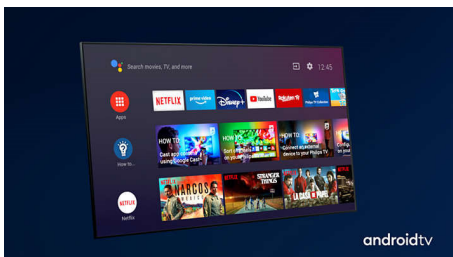

Простота и удобство. Android TV

Телевизоры Philips Android TV открывают доступ к любому контенту. Можно

настроить главный экран как вам удобно и организовать удобный доступ к любимым приложениям, чтобы смотреть фильмы и телепередачи было просто. Продолжать просмотр можно с того места, где вы остановились.

Дизайн

Ищете телевизор для небольшой комнаты? Этот телевизор со Smart TV достаточно компактный, удобный в транспортировке и отлично выглядит! Подойдет для небольшой комнаты и обеспечит высокое качество изображения и полноценную подсветку Ambilight.

Дизайн

Серебристая рамка. Тонкие ножки.

Dolby Atmos

Оцените невероятное звучание при просмотре любого контента. Этот телевизор Philips с Android TV совместим с саундбарами Dolby Atmos, которые воссоздают не только глубину, но и высоту звука, создавая объемную звуковую сцену над вами и вокруг вас.

Телевизор Full HD

Влюбитесь в контент с телевизором Philips Full HD. Его процессор оптимизирует качество изображения для повышения четкости, насыщенности цветов и плавности движения. Оцените яркие впечатления от просмотра.

Google Play

Ваши любимые приложения и игры Google Play на вашем телевизоре.

androidtv