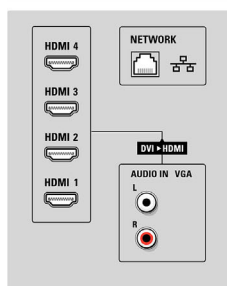

Характеристики

Подсветка Ambilight

- Возможности режима Ambilight: Ambilight Spectra, Автоподстройка под видеосигнал, Режим приглушенного света
- Система подсветки Ambilight: Светодиоды с широкой цветовой гаммой
- Функция затемнения: Вручную и со световым датчиком

Изображение/дисплей

- Формат изображения: Широкий экран
- Размер экрана по диагонали (в дюймах): 40 (дюймы)

- Размер экрана по диагонали (метрич.): 102 см
- Цвет корпуса: Строгий хром и полупрозрачность
- Разрешение панели: 1920 x 1080p
- Яркость: 500 кд/м²
- Улучшение изображения: 2 мс, 100 Гц, Технология Perfect Pixel HD Engine, Perfect Natural Motion, Идеальная контрастность, Perfect Colors, Режим 3/2 – 2/2 Motion Pull Down, 3D гребенчатый фильтр, Функция Active Control + световой датчик, 100Hz Clear LCD, Цифровое шумоподавление, Динамическое повышение контрастности, Улучшение яркостных переходов, Прогрессивное

- сканирование, Подавление шума 2D/3D, Обработка 1080p 24/25/30 Гц, Обработка 1080p 50/60 Гц, LED дисплей с тыловой подсветкой
- Динамическая контрастность экрана: 500000:1
- Время отклика (типич.): 2 (соотв. BEW) мс
- Угол просмотра: 176° (Г) / 176° (В)
- Улучшение экрана: Антибликовое покрытие экрана
- Обработка цвета: 2250 триллионов цветов 17 бит RGB

Поддерживаемое разрешение дисплея

- Компьютерные форматы: 640 x 480, 60 Гц, 800 x 600,

Rear connectors