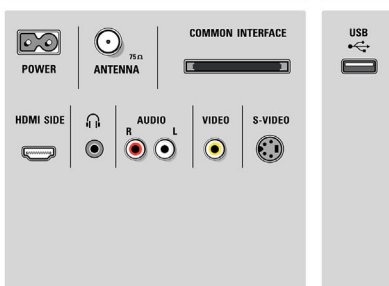

Характеристики

Подсветка Ambilight

- Возможности режима Ambilight: Ambilight Spectra, Автоподстройка под видеосигнал, Режим приглушенного света
- Система подсветки Ambilight: Светодиоды с широкой цветовой гаммой
- Функция затемнения: Вручную и со световым датчиком

Изображение/дисплей

- Формат изображения: Широкий экран
- Размер экрана по диагонали (в дюймах): 40 (дюймы)

- Размер экрана по диагонали (метрич.): 102 см
- Цвет корпуса: Строгий хром и полупрозрачность
- Разрешение панели: 1920 x 1080p
- Яркость: 500 кд/м²
- Улучшение изображения: 2 мс, 100 Гц, Технология Perfect Pixel HD Engine, Perfect Natural Motion, Идеальная контрастность, Perfect Colors, Режим 3/2 – 2/2 Motion Pull Down, 3D гребенчатый фильтр, Функция Active Control + световой датчик, 100Hz Clear LCD, Цифровое шумоподавление, Динамическое повышение контрастности, Улучшение яркостных переходов, Прогрессивное

- сканирование, Подавление шума 2D/3D, Обработка 1080p 24/25/30 Гц, Обработка 1080p 50/60 Гц, LED дисплей с тыловой подсветкой
- Динамическая контрастность экрана: 500000:1
- Время отклика (типич.): 2 (соотв. BEW) мс
- Угол просмотра: 176° (Г) / 176° (В)
- Улучшение экрана: Антибликовое покрытие экрана
- Обработка цвета: 2250 триллионов цветов 17 бит RGB

Поддерживаемое разрешение дисплея

- Компьютерные форматы: 640 x 480, 60 Гц, 800 x 600,

Rear connectors

Side