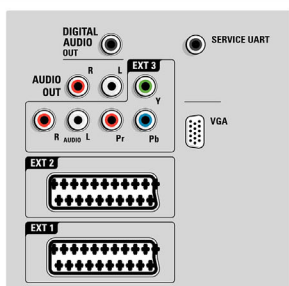

Характеристики

Подсветка Ambilight

- Возможности режима Ambilight: Ambilight Spectra, Автоподстройка под видеосигнал, Режим приглушенного света
- Система подсветки Ambilight: Светодиоды с широкой цветовой гаммой
- Функция затемнения: Вручную и со световым датчиком

Изображение/дисплей

- Формат изображения: Широкий экран
- Размер экрана по диагонали (в дюймах): 40 (дюймы)

- Размер экрана по диагонали (метрич.): 102 см
- Цвет корпуса: Строгий хром и полупрозрачность
- Разрешение панели: 1920 x 1080p
- Яркость: 500 кд/м²
- Улучшение изображения: 2 мс, 100 Гц, Технология Perfect Pixel HD Engine, Perfect Natural Motion, Идеальная контрастность, Perfect Colors, Режим 3/2 – 2/2 Motion Pull Down, 3D гребенчатый фильтр, Функция Active Control + световой датчик, 100Hz Clear LCD, Цифровое шумоподавление, Динамическое повышение контрастности, Улучшение яркостных переходов, Прогрессивное

- сканирование, Подавление шума 2D/3D, Обработка 1080p 24/25/30 Гц, Обработка 1080p 50/60 Гц, LED дисплей с тыловой подсветкой
- Динамическая контрастность экрана: 500000:1
- Время отклика (типич.): 2 (соотв. BEW) мс
- Угол просмотра: 176° (Г) / 176° (В)
- Улучшение экрана: Антибликовое покрытие экрана
- Обработка цвета: 2250 триллионов цветов 17 бит RGB

Поддерживаемое разрешение дисплея

- Компьютерные форматы: 640 x 480, 60 Гц, 800 x 600,

Rear connectors