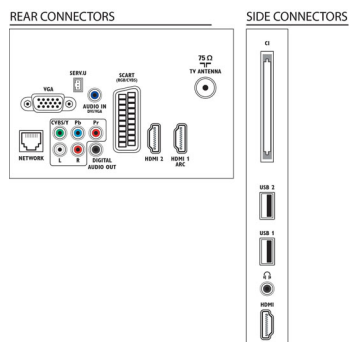

Характеристики

Изображение/дисплей

- Формат изображения: 16:9
- Размер экрана по диагонали (в дюймах): 32 (дюймы)
- Размер экрана по диагонали (метрич.): 81 см
- Дисплей: Светодиодный HD-телевизор
- Разрешение панели: 1366 x 768p
- Яркость: 400 кд/м²
- Улучшение изображения: Digital Crystal Clear,

Perfect Motion Rate 100 Гц

- Динамическая контрастность экрана: 100 000:1

Поддерживаемое разрешение дисплея

- Компьютерные входы: до 1920 x 1080 при 60 Гц
- Выходы: 24, 25, 30, 50, 60 Гц, до 1920x1080p

Тюнер/прием/передача

- Цифровое ТВ: DVB-C MPEG2*, DVB-C MPEG4*, DVB-T MPEG2*, DVB-T MPEG4*
- Воспроизведение видео: NTSC, PAL, SECAM

Приложения Smart TV

- Net TV: YouTube
- SimplyShare: Обзоратель медиаресурсов DLNA