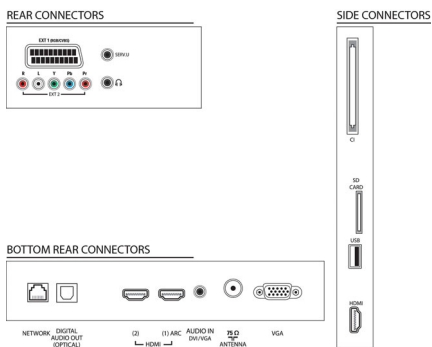

Поддерживаемое разрешение

Дисплея

- Компьютерные входы: до 1920 x 1080 при 60 Гц
- Выходы: 24, 25, 30, 50, 60 Гц, до 1920x1080p

Тюнер/прием/передача

- Цифровое ТВ: DVB-C MPEG2*, DVB-C MPEG4*, DVB-T MPEG2*, DVB-T MPEG4*, DVB-T2,