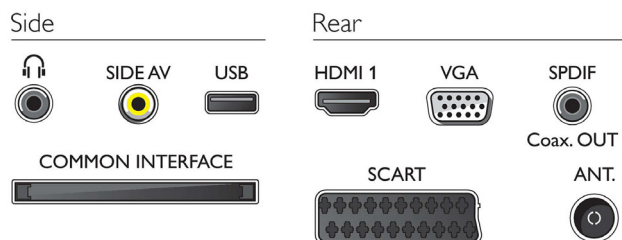

громкости, Clear Sound, Динамическое усиление НЧ, Эквалайзер

Подключения

- Количество A/V подключений: 1
- Количество разъемов HDMI: 1
- Количество разъемов SCART (RGB/CVBS): 1
- Количество разъемов USB: 1
- Другие подключения: Антенна, IEC75, Общий интерфейс CI+, Выход для цифрового аудиосигнала (коаксиальный), VGA вход ПК + аудиовход левый/правый, Выход для наушников

Мощность

- Электропитание: 220—240 В перем. тока, 50—60 Гц
- Температура окружающей среды: 5—35 °C
- Энергопотребление в режиме ожидания: $0,3$ Вт
- Маркировка класса энергоэффективности: A
- Маркировка энергоэффективности ЕС: 25 Вт
- Потребление электроэнергии в год: 36 кВт/ч

Аксессуары

- Входящие в комплект аксессуары: Пульт ДУ, Батарея типа AAA — 2 шт., Настольная подставка, Инструкция по эксплуатации, Краткое руководство пользователя, Брошюра с важной юридической информацией и сведениями о безопасности, Гарантийный талон

Размеры

- Ширина устройства: 562 миллиметра
- Высота устройства: 345 миллиметра
- Глубина устройства: 35,5 миллиметра
- Вес продукта: 3,9 кг
- Ширина с подставкой: 562 миллиметра
- Высота с подставкой: 380 миллиметра
- Глубина с подставкой: 134 миллиметра
- Вес изделия с подставкой: 4,1 кг
- Ширина коробки: 698 миллиметра
- Высота коробки: 438 миллиметра
- Глубина коробки: 120 миллиметра
- Вес, включая упаковку: 5,4 кг
- Совместимое крепление на стену: 75 x 75 мм

Дата выпуска 2023-10-09

Версия: 6.0.29

EAN: 87 12581 67357 4

© 2023 Koninklijke Philips N.V.
Все права защищены.

Характеристики могут меняться без предварительного уведомления. Торговые марки являются собственностью Koninklijke Philips N.V. или соответствующих владельцев.

www.philips.com

- Запись на USB доступна только для цифровых каналов, возможность записи может быть ограничена на основании защиты трансляций от копирования (CI+). Возможны ограничения для некоторых стран и каналов.
- Этот телевизор поддерживает прием DVB для просмотра программ бесплатного ТВ. Отдельные операторы DVB могут не поддерживаться. Новый список поддерживаемых операторов можно найти в разделе FAQ на сайте технической поддержки Philips. Для некоторых операторов необходимы условный доступ и подписка. За дополнительными сведениями обращайтесь к операторам.
- Годовое потребление электроэнергии (кВт/ч) основано на энергопотреблении телевизором 4 часа в день, 365 дней в году. Фактическое потребление электроэнергии зависит от условий использования телевизора.
- Электронный гид телепередач и фактическая доступность для просмотра (до 8 дней) зависят от страны и поставщика услуг.