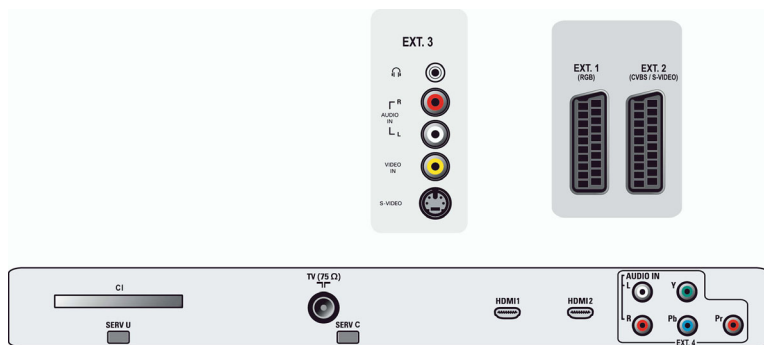

широкоэкранный плоский ТВ
81 см (32") ЖК, интегрированный цифровой

32PFL5522D/12

Характеристики

Изображение/дисплей

1. Формат изображения: Широкий экран, 16:9
   - Размер экрана по диагонали (в дюймах): 32 (дюймы)
   - Размер экрана по диагонали (метрич.): 81 см
   - Цвет корпуса: Черный корпус с глянцевой отделкой
   - Разрешение панели: 1366 x 768p
   - Яркость: 500 кд/м²
2. Улучшение изображения: Pixel Plus HD, Улучшение яркостных переходов, Улучшение цветových переходов, Динамическое повышение контрастности, Повышение контрастности, Режим 3/2 – 2/2 Motion Pull Down, 3D гребенчатый фильтр, Активное управление, Цифровое шумоподавление, Исправление "зубчатых линий", Прогрессивное сканирование
3. Тип экрана дисплея: TFT ЖК-дисплей WXGA с активной матрицей
   - Динамическая контрастность экрана: 7500:1
   - Время отклика (типич.): 8 мс
   - Угол просмотра (по горизонтали): 176 градусов
   - Угол просмотра (по вертикали): 176 градусов
   - Улучшение экрана: Антибликовое покрытие экрана