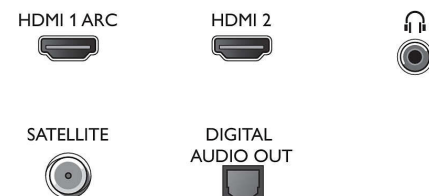

Abmessungen

- Gerätebreite: 732,6 mm
- Gerätehöhe: 436,0 mm
- Gerätetiefe: 81,0 mm
- Produktgewicht: 4,1 kg
- Gerätebreite (inkl. Fuß): 732,6 mm
- Gerätehöhe (inkl. Fuß): 455,2 mm
- Gerätetiefe (inkl. Fuß): 166,2 mm
- Produktgewicht (inkl. Standfuß): 4,2 kg
- Verpackungsbreite: 798,0 mm
- Verpackungshöhe: 520,0 mm
- Verpackungstiefe: 133,0 mm
- Gewicht (inkl. Verpackung): 5,8 kg
- Breite des Standfußes: 550,6 mm
- Höhe des Standfußes: 19,2 mm
- Tiefe des Standfußes: 166,2 mm
- Kompatible Wandhalterung: x = 100 mm

Connections

Side

Rear

Ausstellungsdatum
2023-08-14

Version: 2.0.1

EAN: 87 18863 02033 3

© 2023 Koninklijke Philips N.V.
Alle Rechte vorbehalten.

Technische Daten können ohne vorherige Ankündigung geändert werden. Die Marken sind Eigentum von Koninklijke Philips N.V. oder der jeweiligen Firmen.