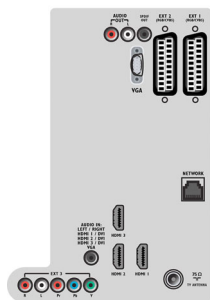

Характеристики

Подсветка Ambilight

- Возможности режима Ambilight: Ambilight Spectra, Режим приглушенного света
- Система подсветки Ambilight: Светодиоды с широкой цветовой гаммой
- Функция затемнения: Вручную и со световым датчиком

Изображение/дисплей

- Формат изображения: Широкий экран

- Размер экрана по диагонали (в дюймах): 37 (дюймы)
- Размер экрана по диагонали (метрич.): 94 см
- Цвет корпуса: Передняя панель черного цвета с глянцевой черной отделкой
- Разрешение панели: 1920 x 1080p
- Яркость: 500 кд/м²
- Улучшение изображения: Pixel Precise HD, Режим 3/2 – 2/2 Motion Pull Down, 3D гребенчатый фильтр, Функция Active Control +

- световой датчик, Цифровое шумоподавление, Динамическое повышение контрастности, Улучшение яркостных переходов, Прогрессивное сканирование, Подавление шума 2D/3D, 100Hz LCD, HD Natural Motion
- Тип экрана дисплея: ЖКД с активной матрицей Full HD W-UXGA
- Динамическая контрастность экрана: 80000:1
- Время отклика (типич.): 3 мс
- Угол просмотра: 176° (Г) / 176° (В)

Rear connectors