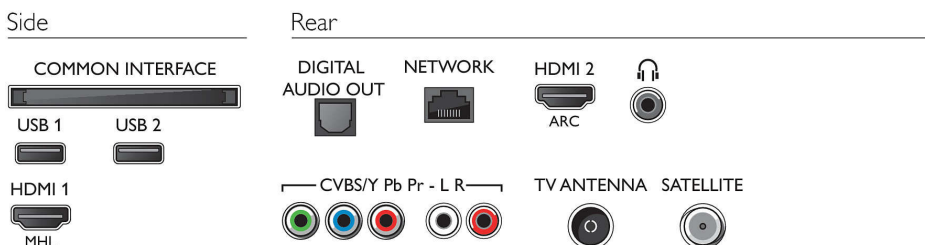

Цвет и отделка

- Передняя панель телевизора: Глянцевый белый

Размеры

- Ширина устройства: 731,6 миллиметра
- Высота устройства: 514,5 миллиметра

Connections

Дата выпуска 2023-08-09

Версия: 8.0.1

EAN: 87 18863 01627 5