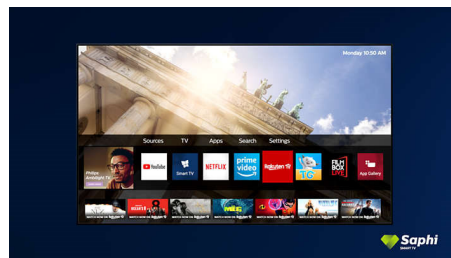

SAPHI

SAPHI — быстрая, интуитивная операционная система, благодаря которой просмотр телевизоров Philips Smart TV

превращается в удовольствие. Оцените отличное качество изображения и простое меню на основе значков, которое можно вызвать одним нажатием. Управляйте телевизором с легкостью и быстро переходите к популярным приложениям Philips Smart TV, включая YouTube, Netflix и т. д.