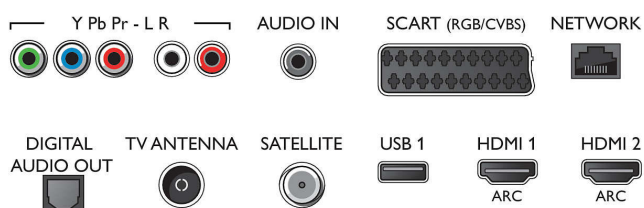

Тюнер/прием/передача

- Цифровое ТВ: DVB-T/T2/C/S/S2
- Воспроизведение видео: NTSC, PAL, SECAM
- Поддержка MPEG: MPEG2, MPEG4

Connections

Side

Rear

Характеристики

- Телегид*: Электронный гид телепередач на 8 дней
- Индикатор уровня сигнала
- Телетекст: 1000-страничный гипертекст