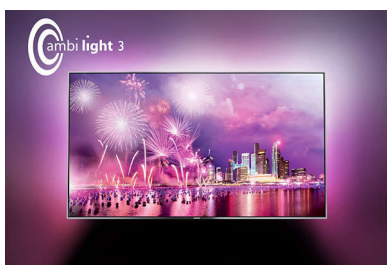

Основные особенности

Наклонная подставка

При разработке дизайна наклонной подставки мы остановили свой выбор на изящной глянцевой серебристой отделке, которую дополнили ультратонкой наклонной ножкой — в результате был создан аксессуар для телевизора, который легко впишется в любой современный интерьер.

3-сторонняя подсветка Ambilight

Вы приложили все усилия, чтобы сделать дом уютным и комфортным. Почему же не выбрать телевизор, который подчеркнет изящный дизайн интерьера? Уникальная технология Philips Ambilight визуально расширяет границы экрана и усиливает впечатления от просмотра за счет проекции светового ореола по трем сторонам от экрана. Эта технология увеличивает яркость и насыщенность красок, позволяя полностью погрузиться в происходящее на экране.

4K Ultra HD

Телевизор Ultra HD в 4 раза превосходит разрешение обычного телевизора Full HD. Благодаря 8 миллионам пикселей и уникальной технологии Ultra Resolution качество изображения не будет зависеть от исходного контента. Улучшенная четкость и глубина изображения, великолепный контраст, плавное и естественное движение и безупречная детализация.