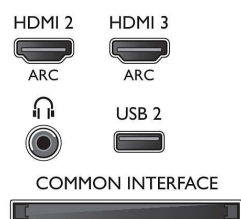

Характеристики

Подсветка Ambilight

- Возможности режима Ambilight: Dual View Fixed Color, Динамический, подключен к световому датчику, Режим Lounge, Подстраивается под цвет стены, 3D
- Версия Ambilight: Двусторонняя
- Система подсветки Ambilight: Встроенная Ambilight + Hue

Изображение/дисплей

- Формат изображения: 4:3/16:9
- Размер экрана по диагонали (в дюймах):

40 (дюймы)

- Размер экрана по диагонали (метрич.): 102 см
- Дисплей: LED Full HD
- 3D: Активная технология 3D, Полноэкранный режим для двух игроков*, Регулировка глубины 3D, Преобразование 2D в 3D, Автораспознавание 3D, 3D без мерцания
- Разрешение панели: 1920 x 1080p
- Яркость: 350 кд/м²
- Улучшение изображения: Технология Micro Dimming Pro, Pixel Precise HD, Digital Natural Motion, Perfect Motion Rate 400 Гц

Поддерживаемое разрешение дисплея

- Компьютерные входы: до 1920 x 1080 при 60 Гц
- Входовидео: 24, 25, 30, 50, 60 Гц, до 1920x1080p

Тюнер/прием/передача

- Цифровое ТВ: DVB-T/T2/C/S/S2
- Воспроизведение видео: NTSC, PAL, SECAM
- Поддержка MPEG: MPEG2, MPEG4

Connections

Side