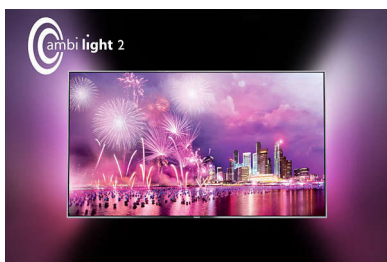

Основные особенности

2-сторонняя фоновая подсветка Ambilight

Вы приложили все усилия, чтобы сделать дом уютным и комфортным. Почему же не выбрать телевизор, который подчеркнет изящный дизайн интерьера? Уникальная технология Philips Ambilight визуально расширяет границы экрана и усиливает впечатления от просмотра за счёт проекции светового ореола по двум сторонам от экрана. Эта технология увеличивает яркость и насыщенность красок, позволяя полностью погрузиться в происходящее на экране.