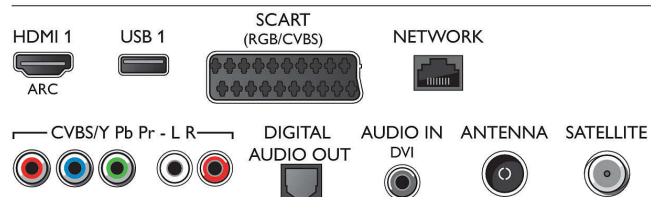

Характеристики

Подсветка Ambilight

- Возможности режима Ambilight: Dual View Fixed Color, Динамический, подключен к световому датчику, Режим Lounge, Подстраивается под цвет стены, 3D
- Версия Ambilight: Двусторонняя
- Система подсветки Ambilight: Встроенная Ambilight + Hue

Изображение/дисплей

- Формат изображения: 4:3/16:9
- Размер экрана по диагонали (в дюймах):

40 (дюймы)

- Размер экрана по диагонали (метрич.): 102 см
- Дисплей: LED Full HD
- 3D: Активная технология 3D, Полноэкранный режим для двух игроков*, Регулировка глубины 3D, Преобразование 2D в 3D, Автораспознавание 3D, 3D без мерцания
- Разрешение панели: 1920 x 1080p
- Яркость: 350 кд/м²
- Улучшение изображения: Технология Micro Dimming Pro, Pixel Precise HD, Digital Natural Motion, Perfect Motion Rate 400 Гц

Поддерживаемое разрешение дисплея

- Компьютерные входы: до 1920 x 1080 при 60 Гц
- Входовидео: 24, 25, 30, 50, 60 Гц, до 1920x1080p

Тюнер/прием/передача

- Цифровое ТВ: DVB-T/T2/C/S/S2
- Воспроизведение видео: NTSC, PAL, SECAM
- Поддержка MPEG: MPEG2, MPEG4

Connections

Side

Rear