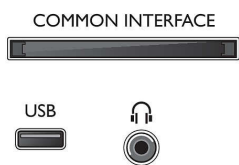

Мощность

- Электропитание: 220-240 В переменного тока, 50/60 Гц
- Температура окружающей среды: 5–35 °C
- Энергопотребление в режиме ожидания: $0,3$ Вт
- Маркировка класса энергоэффективности: A+
- Маркировка энергоэффективности ЕС: 18 Вт
- Функции энергосбережения: Таймер автоматического выключения, Режим ECO, Отключение изображения (для радио)
- Энергопотребление в выключенном состоянии: $0,3$
- Потребление электроэнергии в год: 27 кВт/ч
- Наличие свинца: Да*
- содержание ртути: 0 мг

Аксессуары

- Входящие в комплект аксессуары: Пульт ДУ, Батарея типа AAA — 2 шт., Шнур питания, Краткое руководство пользователя, Брошюра с важной юридической информацией и сведениями о безопасности, Настольная подставка

Размеры

- Ширина устройства: 559,65 миллиметра
- Высота устройства: 335,77 миллиметра
- Глубина устройства: 54,1 миллиметра
- Вес продукта: 3,22 кг
- Ширина с подставкой: 559,65 миллиметра

- Высота с подставкой: 352,1 миллиметра
- Глубина с подставкой: 110 миллиметра
- Вес изделия с подставкой: 3,26 кг
- Ширина коробки: 630 миллиметра
- Высота коробки: 425 миллиметра
- Глубина коробки: 112 миллиметра
- Вес, включая упаковку: 4,6 кг
- Совместимое настенное крепление: 75 x 75 мм
- Ширина подставки: 495 миллиметра

Connections

Side