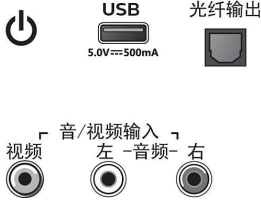

功率

- 主电源: 220 ~/ 50 赫兹
- 使用环境温度: 5 ° C 至 45 ° C
- 功耗: 35 瓦
- 待机功耗: ≤ 0.5 瓦
- 节能功能: 定时器自动关闭, ECO 节能模式

附件

- 随附的附件: 2 节 AAA 电池, 电源线, 遥控器, 桌架, 用户手册, 保修单, 快速入门指南

尺寸

- 机身宽度: 567 毫米
- 机身高度: 340 毫米
- 机身厚度: 70 毫米
- 产品重量: 2.77 千克
- 机身宽度 (含桌架): 567 毫米
- 机身高度 (含桌架): 356 毫米
- 机身厚度 (含桌架): 135 毫米
- 产品重量 (含桌架): 2.82 千克
- 包装盒宽度: 670 毫米
- 包装盒高度: 426 毫米
- 包装盒厚度: 118 毫米
- 可壁挂安装: 75 x 75 毫米

Connections

Side

Rear

发行日期 2023-08-09

版本: 5.0.6

EAN: 69 59033 85680 8

© 2023 Koninklijke Philips N.V.
保留所有权利。

规格如有更改, 恕不另行通知。所有商标是 Koninklijke Philips N.V. 或它们各自所有者的财产。