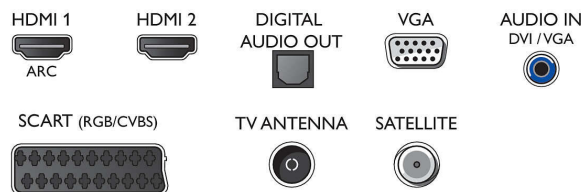

Размеры

- Ширина устройства: 560 миллиметра
- Высота устройства: 336 миллиметра
- Глубина устройства: 35 миллиметра
- Вес продукта: 3 кг
- Ширина с подставкой: 560 миллиметра

- Высота с подставкой: 344 миллиметра
- Глубина с подставкой: 112 миллиметра
- Вес изделия с подставкой: 3.2 кг
- Ширина коробки: 630 миллиметра
- Высота коробки: 415 миллиметра
- Глубина коробки: 100 миллиметра
- Вес, включая упаковку: 4.4 кг
- Совместимое настенное крепление: 75 x 75 мм
- Ширина подставки: 494.9 миллиметра

Connections

Side

Rear

Дата выпуска 2023-08-09

Версия: 15.4.4

EAN: 87 18863 00999 4

© 2023 Koninklijke Philips N.V.
Все права защищены.

Характеристики могут меняться без предварительного уведомления. Торговые марки являются собственностью Koninklijke Philips N.V. или соответствующих владельцев.