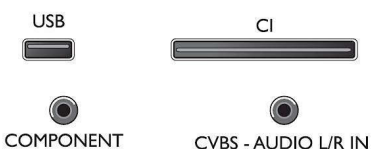

Мощность

- Электропитание: 220-240 В переменного тока, 50/60 Гц
- Температура окружающей среды: 5–35 °C
- Энергопотребление в режиме ожидания: $0,5$ Вт
- Маркировка класса энергоэффективности: A
- Маркировка энергоэффективности ЕС: 41 Вт
- Функции энергосбережения: Таймер автоматического выключения, Отключение изображения (для радио), Режим ECO
- Энергопотребление в выключенном состоянии: $0,5$
- Потребление электроэнергии в год: 59 кВт/ч
- Наличие свинца: Да*
- содержание ртути: 0 мг

Аксессуары

- Входящие в комплект аксессуары: Пульт ДУ, Батарея типа AAA — 2 шт., Шнур питания, Мини-разъем к кабелю CVBS-L/R, Мини-разъем к кабелю YPbPr, Краткое руководство пользователя, Брошюра с важной юридической информацией и сведениями о безопасности, Настольная подставка

Размеры

- Ширина устройства: 732 миллиметра
- Высота устройства: 432 миллиметра
- Глубина устройства: 76 миллиметра
- Вес продукта: 3,8 кг

- Ширина с подставкой: 732 миллиметра
- Высота с подставкой: 492 миллиметра
- Глубина с подставкой: 183 миллиметра
- Вес изделия с подставкой: 3,9 кг
- Ширина коробки: 835 миллиметра
- Высота коробки: 514 миллиметра
- Глубина коробки: 140 миллиметра
- Вес, включая упаковку: 5,3 кг
- Совместимое настенное крепление: 100 x 100 мм
- Ширина подставки: 205 миллиметра

Connections

Side