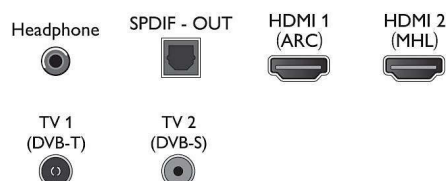

Размеры

- Ширина устройства: 732 миллиметра
- Высота устройства: 432 миллиметра
- Глубина устройства: 76 миллиметра
- Вес продукта: 3,8 кг

- Ширина с подставкой: 732 миллиметра
- Высота с подставкой: 492 миллиметра
- Глубина с подставкой: 183 миллиметра
- Вес изделия с подставкой: 3,9 кг
- Ширина коробки: 835 миллиметра
- Высота коробки: 514 миллиметра
- Глубина коробки: 140 миллиметра
- Вес, включая упаковку: 5,3 кг
- Совместимое настенное крепление: 100 x 100 мм
- Ширина подставки: 205 миллиметра

Connections

Side

Bottom

Дата выпуска 2023-08-09

Версия: 11.5.1

EAN: 87 18863 01118 8

© 2023 Koninklijke Philips N.V.
Все права защищены.

Характеристики могут меняться без предварительного уведомления. Торговые марки являются собственностью Koninklijke Philips N.V. или соответствующих владельцев.