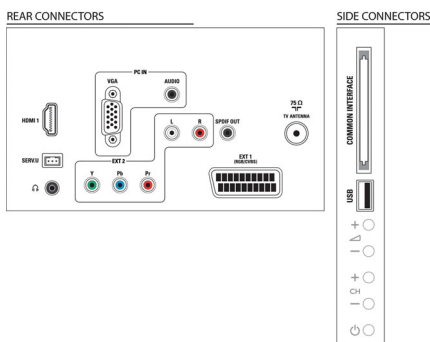

Подключения

- Количество разъемов HDMI: 1
- Количество компонентных входов (YPbPr): 1
- EasyLink (HDMI-CEC): Режим ожидания системы, Запуск воспроизведения одним нажатием
- Количество разъемов SCART (RGB/CVBS): 1
- Количество разъемов USB: 1
- Другие подключения: Антенна, IEC75, Общий интерфейс CI+, Выход для цифрового аудиосигнала (коаксиальный), VGA вход ПК + аудиовход левый/правый, Выход для наушников

Мощность

- Электропитание: 220—240 В перем. тока, 50—60 Гц
- Температура окружающей среды: 5 °C – 40 °C
- Энергопотребление в режиме ожидания: 0,3 Вт
- Маркировка класса энергоэффективности: B
- Маркировка энергоэффективности ЕС: 33 Вт
- Функции энергосбережения: Режим ECO, Меню настроек режима Эко
- Потребление электроэнергии в год: 47 кВт/ч
- Наличие свинца: Да*

Аксессуары

- Входящие в комплект аксессуары: Шнур питания, Пульт ДУ, Батарея типа AAA — 2 шт., Настольная подставка, Инструкция по эксплуатации, Краткое руководство пользователя, Гарантийный талон

Размеры

- Ширина устройства: 529,4 миллиметра
- Высота устройства: 334,9 миллиметра
- Глубина устройства: 57 миллиметра
- Вес продукта: 3,84 кг
- Ширина с подставкой: 529,4 миллиметра
- Высота с подставкой: 367 миллиметра
- Глубина с подставкой: 159,3 миллиметра
- Вес изделия с подставкой: 4,06 кг
- Ширина коробки: 600 миллиметра
- Высота коробки: 426 миллиметра

Дата выпуска 2023-08-09

Версия: 4.6.6

EAN: 87 12581 60405 9

© 2023 Koninklijke Philips N.V.
Все права защищены.

Характеристики могут меняться без предварительного уведомления. Торговые марки являются собственностью Koninklijke Philips N.V. или соответствующих владельцев.

www.philips.com

- Глубина коробки: 133 миллиметра
- Вес, включая упаковку: 4,56 кг

* Этот телевизор поддерживает прием DVB для просмотра программ бесплатного ТВ. Отдельные операторы DVB могут не поддерживаться. Новый список поддерживаемых операторов можно найти в разделе FAQ на сайте технической поддержки Philips. Для некоторых операторов необходимы условный доступ и подписка. За дополнительными сведениями обращайтесь к операторам.

* Электронный гид телепрограмм на 8 дней доступен не во всех странах

* Годовое потребление электроэнергии (кВт/ч) основано на энергопотреблении телевизором 4 часа в день, 365 дней в году. Фактическое потребление электроэнергии зависит от условий использования телевизора.

* Типичное потребление энергии во включенном состоянии измерено в соответствии с IEC62087 Вып. 2.

* Лишь некоторые детали или компоненты этого телевизора содержат свинец, для них не существует альтернативных вариантов в соответствии с существующими исключениями директивы RoHS.