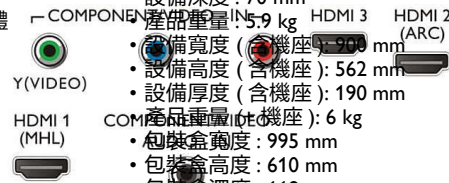

支援的螢幕解析度

- 電腦輸入: 高達 1920x1080 @ 60Hz
- 視訊輸入: 24、25、30、50、60 Hz, 高達 1920x1080p

多媒體應用程式

- 影片播放格式: 容器: AVI、MKV, H264/MPEG-4 AVC, MPEG-1, MPEG-2, MPEG-4
- 音樂播放格式: AAC, AC3
- 字幕格式支援: .SRT, .ASS
- 圖片播放格式: JPEG, BMP, PNG

使用者互動

- 編程: USB 錄製*
- 韌體升級: 可透過 USB 升級的韌體
- 螢幕格調整: 4:3 16:9

便利

- 睡眠定時器: 是 5V=500mA

音效

- 輸出功率 (RMS): 12 瓦
- 加強音效: 清晰音效

連線

- HDMI 連接頭數量: 3
- (YPbPr) 中的色差端子數量: 1
- EasyLink (HDMI-CEC): 系統待機, 單鍵播放, 遙控傳遞, 系統音訊控制
- USB 數量: 2

功率

- 主電源: AC 100V ~ 50/60Hz
- 環境溫度: 5 °C 至 40 °C
- 省電功能: 自動關閉計時器, 環保模式

配件

- 附配件: 電源線, 快速入門指南, 桌上型立架, 法律和安全手冊, 使用手冊

尺寸

- 設備寬度: 900 mm
- 設備高度: 514 mm
- 設備深度: 70 mm
- 產品重量: 5.9 kg
- 設備寬度 (含機座): 900 mm
- 設備高度 (含機座): 562 mm
- 設備厚度 (含機座): 190 mm
- 產品重量 (含機座): 6 kg
- 包裝盒寬度: 995 mm
- 包裝盒高度: 610 mm
- 包裝盒深度: 118 mm
- 產品含包裝重量: 8.4 kg
- 壁掛架相容: 300 x 100 公釐

Bottom

焦點

三個 HDMI 端子, 搭配 Easylink

只需要一條纜線, 便能同時將畫面和音訊訊號從裝置傳輸到顯示器上, 幫您省去線路糾結的困擾。HDMI 使用未經壓縮的訊號, 確保從來源傳送至螢幕的品質無可挑剔。再搭配上飛利浦 Easylink, 您只需要一支遙控器, 就能同時對顯示器、DVD、藍光、機上盒或家庭劇院系統進行大部分的操作。

USB (相片、音樂、影片)

分享樂趣。將 USB 記憶卡、數位相機、MP3 播放機或其他多媒體裝置連接至顯示器上的 USB 埠, 即可使用簡單易用的螢幕內容瀏覽器享受相片、影片及音樂。