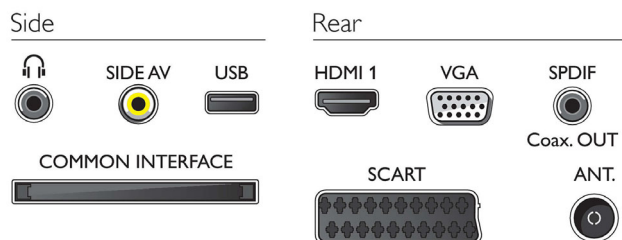

громкости, Clear Sound, Динамическое усиление НЧ, Эквалайзер

Подключения

- Количество A/B подключений: 1
- Количество разъемов HDMI: 1
- Количество разъемов SCART (RGB/CVBS): 1
- Количество разъемов USB: 1
- Другие подключения: Антенна, IEC75, Общий интерфейс CI+, Выход для цифрового аудиосигнала (коаксиальный), VGA вход ПК + аудиовход левый/правый, Выход для наушников

Мощность

- Электропитание: 220—240 В перем. тока, 50—60 Гц
- Температура окружающей среды: 5—35 °C
- Энергопотребление в режиме ожидания: $0,3$ Вт
- Маркировка класса энергоэффективности: A
- Маркировка энергоэффективности ЕС: 18 Вт
- Потребление электроэнергии в год: 26 кВт/ч

Аксессуары

Входящие в комплект аксессуары: Пульт ДУ, Батарея типа AAA — 2 шт., Настольная подставка, Инструкция по эксплуатации, Краткое руководство пользователя, Брошюра с важной юридической информацией и сведениями о безопасности, Гарантийный талон

Размеры

- Ширина устройства: 450 миллиметра
- Высота устройства: 296 миллиметра
- Глубина устройства: 35 миллиметра
- Вес продукта: 2,7 кг
- Ширина с подставкой: 450 миллиметра
- Высота с подставкой: 332 миллиметра
- Глубина с подставкой: 134 миллиметра
- Вес изделия с подставкой: 2,9 кг
- Ширина коробки: 579 миллиметра
- Высота коробки: 380 миллиметра
- Глубина коробки: 120 миллиметра
- Вес, включая упаковку: 3,8 кг
- Совместимое крепление на стену: 75 x 75 мм

Дата выпуска 2023-10-09

Версия: 6.0.28

EAN: 87 12581 67356 7

© 2023 Koninklijke Philips N.V.
Все права защищены.

Характеристики могут меняться без предварительного уведомления. Торговые марки являются собственностью Koninklijke Philips N.V. или соответствующих владельцев.

www.philips.com

- Запись на USB доступна только для цифровых каналов, возможность записи может быть ограничена на основании защиты трансляций от копирования (CI+). Возможны ограничения для некоторых стран и каналов.
- Этот телевизор поддерживает прием DVB для просмотра программ бесплатного ТВ. Отдельные операторы DVB могут не поддерживаться. Новый список поддерживаемых операторов можно найти в разделе FAQ на сайте технической поддержки Philips. Для некоторых операторов необходимы условный доступ и подписка. За дополнительными сведениями обращайтесь к операторам.
- Годовое потребление электроэнергии (кВт/ч) основано на энергопотреблении телевизором 4 часа в день, 365 дней в году. Фактическое потребление электроэнергии зависит от условий использования телевизора.
- Электронный гид телепередач и фактическая доступность для просмотра (до 8 дней) зависят от страны и поставщика услуг.