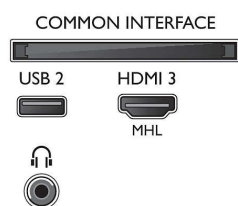

Характеристики

Подсветка Ambilight

- Версия Ambilight: Двусторонняя

Изображение/дисплей

- Формат изображения: 16:9
- Размер экрана по диагонали (в дюймах): 43 (дюймы)
- Размер экрана по диагонали (метрич.): 108 см
- Дисплей: 4K Ultra HD LED
- Разрешение панели: 3840 x 2160
- Яркость: 350 кд/м²
- Улучшение изображения: Процессор Pixel Plus Ultra HD, Технология Micro Dimming, 900 PPI
- Пиковое отношение яркости: 65 %

Поддерживаемое разрешение дисплея

- Выходы для интерфейса HDMI1: до 4K UHD 3840 x 2160 при 30 Гц, до FHD 1920 x 1080 при 60 Гц
- Компьютерные входы для HDMI1: до 4K UHD 3840 x 2160 при 30 Гц, до FHD 1920 x 1080 при 60 Гц
- Компьютерные входы для HDMI2/3: до 4K UHD 3840 x 2160 при 60 Гц
- Выходы для интерфейса HDMI2/3: до 4K UHD 3840 x 2160 при 60 Гц

Тюнер/прием/передача

- Цифровое ТВ: DVB-T/T2/T2-HD/C/S/S2
- Воспроизведение видео: NTSC, PAL, SECAM
- Поддержка MPEG: MPEG2, MPEG4
- Телегид*: Электронный гид телепередач на 8 дней
- Индикатор уровня сигнала
- Телетекст: 1000-страничный гипертекст
- Поддержка HEVC

Функции Smart TV

- Взаимодействие с пользователем: Клиент MultiRoom, SimplyShare, Сертификация Wi-Fi Miracast*

Connections

Side