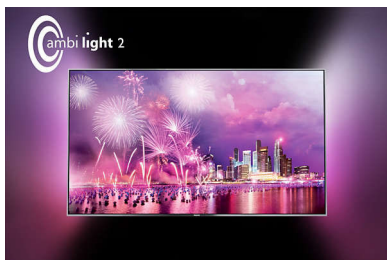

Основные особенности

2-сторонняя фоновая подсветка Ambilight

Вы приложили все усилия, чтобы сделать дом уютным и комфортным. Почему же не выбрать телевизор, который подчеркнет изящный дизайн интерьера? Уникальная технология Philips Ambilight визуально расширяет границы экрана и усиливает впечатления от просмотра за счёт проекции светового ореола по двум сторонам от экрана. Эта технология увеличивает яркость и насыщенность красок, позволяя полностью погрузиться в происходящее на экране.

Безрамочный дизайн

Изящный, минималистичный, сдержанный дизайн. Корпус без рамки выполнен из высококачественного стекла и обрамлен ультратонкой пластиной из алюминия, что помогает расширить область просмотра.

Материалы высокого качества

Дом — отражение вашего стиля. Наши дизайнеры остановили свой выбор на нежных цветах и утонченной отделке, дополнив все это природными высококачественными материалами, такими как алюминий. Дизайн, который идеально дополнит любой интерьер!