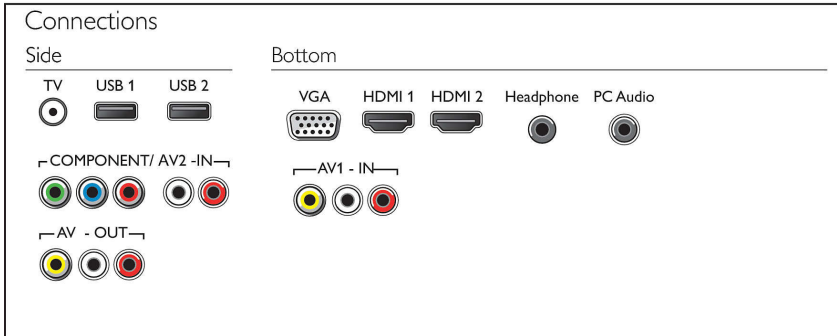

规格

图片 / 显示

- 宽高比: 4:3/16:9
- 屏幕对角线尺寸 (英寸): 55 英寸
- 屏幕对角线尺寸 (公制): 139 厘米
- 显示屏: LED 全高清
- 面板分辨率: 1920x1080p
- 画面效果增强: 数码晶彩技术, 100 赫兹完美动态补偿率
- 视角: 176° (H) / 176° (V)

支持的显示分辨率

- 电脑输入: 最高可支持 1920x1080 @ 60 赫兹
- 视频输入: 24、25、30、50、60 赫兹, 高达 1920x1080p

调谐器 / 接收 / 发送

- 模拟电视: NTSC, PAL, SECAM

多媒体应用

- 视频播放格式: H264/MPEG-4 AVC, MPEG-2, MPEG-4
- 音乐播放格式: MP3, AAC, MPEG1 L1/2
- 图片播放格式: JPEG, BMP, PNG

智能交互

- 固件可升级: 可通过 USB 升级固件
- 屏幕格式调整: 4:3, 宽银幕, 16:9, 适应屏幕

声音

- 输出功率 (RMS): 16 瓦
- 音效增强: 加宽环绕立体声

连接

- AV 接口数: 1
- HDMI 接口数: 2
- 分量输入数 (YPbPr): 1
- EasyLink (HDMI-CEC): 单键式播放
- USB 数量: 2
- 其它接口: 天线 IEC75, 音频 L/R 输入, 耳机输出, VGA 电脑接口

功率

- 主电源: 交流 110 - 240 伏 50/60 赫兹
- 待机功耗: < 0.5 瓦

附件

- 随附的附件: 遥控器, 2 节 AAA 电池, 桌架, 电源线, 快速入门指南

尺寸

- 机身宽度: 1247 毫米
- 机身高度: 725 毫米
- 机身厚度: 80 毫米
- 产品重量: 13.5 千克
- 身机宽度 (含桌架): 1247 毫米
- 机身高度 (含桌架): 785 毫米
- 机身厚度 (含桌架): 323 毫米
- 产品重量 (含桌架): 15.0 千克
- 重量 (含包装): 19 千克
- 可壁挂安装: 200 x 300 毫米

发行日期 2023-08-09

版本: 2.0.2

EAN: 87 18863 00676 4

© 2023 Koninklijke Philips N.V.

保留所有权利。

规格如有更改, 恕不另行通知。所有商标是 Koninklijke Philips N.V. 或它们各自所有者的财产。

www.philips.com