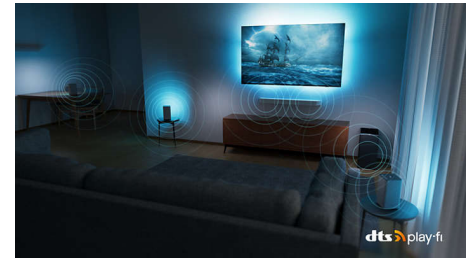

Compatibel met DTS Play-Fi

Het draadloze Home-systeem van Philips is uitgerust met DTS Play-Fi waarmee u in enkele seconden verbinding met compatibele soundbars en draadloze luidsprekers in uw huis maakt. Luister naar films in de keuken. Speel overall muziek af. U kunt zelfs een home cinema Surround Sound-systeem creëren door uw Philips-TV als centrale luidspreker te gebruiken.