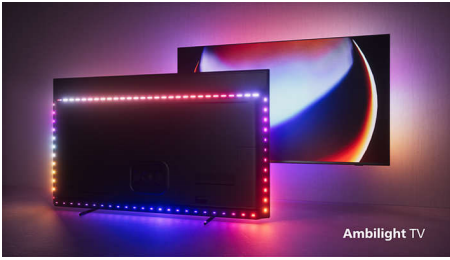

PHILIPS

4K UHD Android TV

P5 AI Perfect Picture Engine Dolby Atmos-geluid, TV met 4-zijdige Ambilight, Android TV van 139 cm (55")

55OLED837/12

Kenmerken

4-zijdig Ambilight

Met Ambilight wordt het kijken naar een Philips OLED-TV nog intenser! LED-lampen rond de rand van de TV lichten op en veranderen van kleur in perfecte overeenstemming met de kleuren van de actie op het scherm of bij de muziek. Het is zo warm en meeslepend dat u zich afvraagt hoe u het zo lang zonder hebt kunnen doen.

Philips OLED-TV

Wilt u de volle kracht van elke scène voelen? Het levensechte beeld van uw Philips OLED-TV ziet er altijd geweldig uit, zelfs als u het onder een hoek bekijkt. Zwart is altijd zwart, nooit grijs, en u ziet elk detail in schaduwen of lichte gebieden. Alle belangrijke HDR-indelingen worden ondersteund, zodat u helemaal opgaat als nooit tevoren.