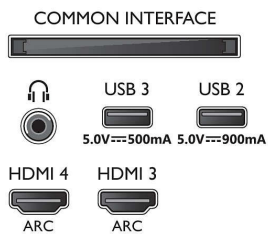

Specificaties

Ambilight

- Ambilight-functies: Geïntegreerde Ambilight en Hue, Ambilight Music, Gamemodus, Past zich aan de muurkleur aan, Lounge-modus, AmbiWakeup, AmbiSleep, Draadloze Philips-luidsprekers voor thuisgebruik, Ambilight Aurora, Ambilight-animatie bij opstarten
- Ambilight-versie: volgende generatie vierzijdig

Beeld/scherm

- Schermdiagonaal (centimeters): 139 cm

- Display: 4K Ultra HD OLED
- Schermresolutie: 3840 x 2160
- Native vernieuwingsfrequentie: 120 Hz
- Beeldengine: P5 AI Perfect Picture Engine
- Beeldverbetering: Breed kleurengamma 99% DCI/P3, Dolby Vision, Perfect Natural Motion, Micro Dimming Perfect, A.I. PQ-modus, Klaar voor CalMAN, HDR10+ Adaptive, IMAX Enhanced-modus, Filmmakermodus
- Schermdiagonaal (inch): 55 inch

Schermsresolutie

- Resolutie-Vernieuwingsfrequentie: 576p - 50 Hz, 640 x 480 - 60 Hz, 720p - 50 Hz, 60 Hz, 2560 x 1440-60 Hz, 120 Hz, 1920 x 1080p - 24 Hz, 25 Hz, 30 Hz, 50 Hz, 3840 x 2160p - 24 Hz, 25 Hz, 30 Hz, 50 Hz, 60 Hz, 100 Hz, 120 Hz.

Tuner/ontvangst/transmissie

- Digitale TV: DVB-T/T2/T2-HD/C/S/S2
- TV-programmagids*: Elektronische programmagids voor 8 dagen

Connections

Side