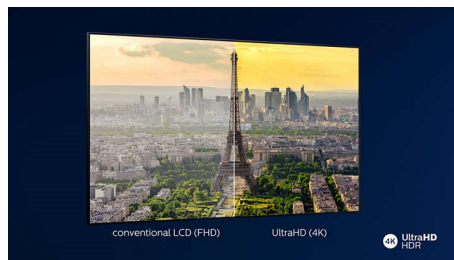

4K UHD HDR

Ваш телевизор Philips 4K UHD совместим со всеми основными форматами HDR, включая HDR10+ и Dolby Vision. Как только начнете смотреть популярный сериал или запустите новую игру, вы поймете, что тени стали глубже, а в светлых участках изображения стало больше деталей. Цвета станут более реалистичными.

Дизайн

Серебристая металлическая рамка. Настраиваемые по высоте ножки.

70PUS8505/12