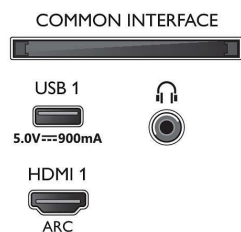

- Формат изображения: 16:9
- Размер экрана по диагонали (в дюймах): 70 (дюймы)
- Размер экрана по диагонали (метрич.): 178 см
- Дисплей: 4K Ultra HD LED

- Разрешение панели: 3840 x 2160
- Процессор обработки изображения: Процессор P5 Perfect Picture
- Улучшение изображения: Разрешение Ultra, Dolby Vision, HDR10+, 2100 PPI
- Размер экрана по диагонали (в дюймах): 70 дюймов

Поддерживаемое разрешение дисплея

- Компьютерные входы для всех интерфейсов HDMI: Поддержка HDR, HDR10 / HLG, до 4K UHD 3840 x 2160 при 60 Гц
- Видеовходы для всех интерфейсов HDMI: до 4K

70PUS8505/12

UHD 3840 x 2160 при 60 Гц, Поддержка HDR, HDR10/HLG (Hybrid Log Gamma), HDR10+/Dolby Vision

Connections

Side

Bottom

4K UHD LED на базе ОС Android TV

Телевизор 178 см (70") с Ambilight Поддержка основных форматов HDR, Процессор P5 Perfect Picture, Android TV / Голосовое управление ИИ

Характеристики