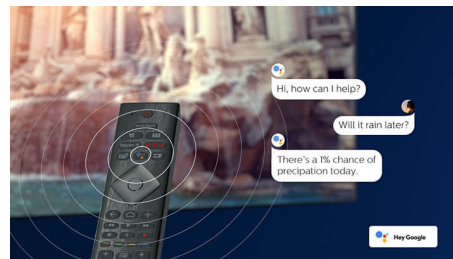

4K UHD HDR

Ваш телевизор Philips 4K UHD совместим со всеми основными форматами HDR, включая HDR10+ и Dolby Vision. Как только начнете смотреть популярный сериал или запустите новую игру, вы поймете, что тени стали глубже, а в светлых участках изображения стало больше деталей. Цвета станут более реалистичными.

Дизайн

Серебристая металлическая рамка. Настраиваемые по высоте ножки.

70PUS8505/12

Голосовой ассистент

Управляйте телевизором с Android TV с помощью голосовых команд. Хотите сыграть в игру, посмотреть Netflix или найти контент и приложения в магазине Google Play? Просто скажите об этом своему телевизору. Вы даже можете управлять всеми устройствами, совместимыми с Ассистентом Google, например приглашать свет и переводить термостат в ночной режим. И все это — не вставая с дивана. Дни, когда вы искали пульт от телевизора по всему дому, уже далеко позади. Теперь с помощью голосовых команд вы можете управлять телевизором Philips посредством устройств с поддержкой Alexa, таких как Amazon Echo. Включайте телевизор, переключайтесь между каналами или источниками сигнала и многое другое с помощью Alexa.