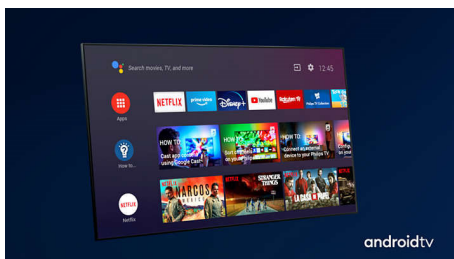

Android TV.

Персонализируйте свой телевизор с Philips Android TV. Если на этой неделе вы хотите

посмотреть контент на Amazon и YouTube, а на следующей — Rakuten TV и Netflix, это решение именно для вас. Четкий и понятный интерфейс позволяет располагать источники контента так, как удобно вам. Легко продолжайте просмотр начатых эпизодов и знакомьтесь с анонсами новых фильмов.