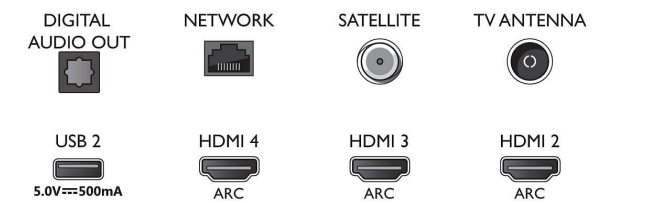

- Формат изображения: 16:9
- Размер экрана по диагонали (в дюймах): 70 (дюймы)
- Размер экрана по диагонали (метрич.): 178 см
- Дисплей: 4K Ultra HD LED

- Разрешение панели: 3840 x 2160
- Процессор обработки изображения: Процессор P5 Perfect Picture
- Улучшение изображения: Разрешение Ultra, Dolby Vision, HDR10+, 2100 PPI
- Размер экрана по диагонали (в дюймах): 70 дюймов

Connections

Side

Bottom

4K UHD LED на базе ОС Android TV

Телевизор 178 см (70") с Ambilight Поддержка основных форматов HDR, Процессор P5 Perfect Picture, Android TV / Голосовое управление ИИ

Характеристики